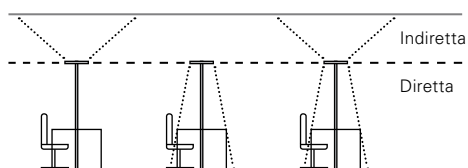

Gli elementi di comando non tolgono nulla all'aspetto puro e minimalista di LAVIGO. Inserito in modo complanare nel tubo di supporto, il pulsante di accensione è posizionato all'altezza ideale sia da seduti che in piedi. LAVIGO è del tutto intuitivo nell'uso. Le quote di luce diretta e indiretta possono essere regolate indipendentemente l'una dall'altra, con un comfort di utilizzo eccellente, che favorisce

l'efficienza sulla postazione di lavoro. Angoli e spigoli appena arrotondati sono piacevoli alla vista e al tocco.

Le quote di luce diretta e indiretta possono essere attivate e dimmerate separatamente