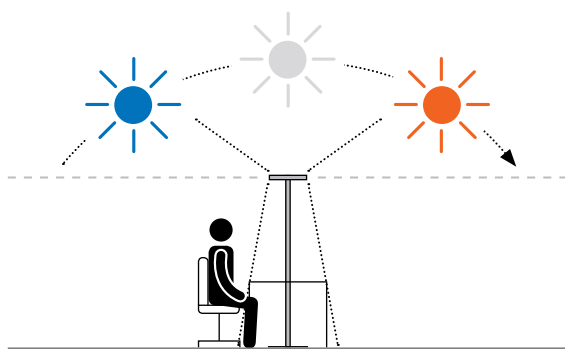

PULSE VTL

- Luce biodinamica per l'ufficio moderno
- Utilizzato con successo nelle residenze per anziani da oltre dieci anni
- Rafforza gli effetti della luce naturale negli spazi interni
- Simula la luce diurna in base all'ora del giorno
- Effetto attivante al mattino, effetto positivo sul benessere e sul rendimento al lavoro
- Può essere abbinato a PULSE TALK e PULSE HFMD