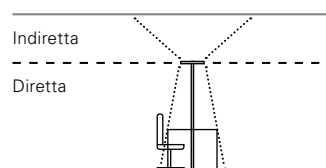

Disponibile in tre versioni di potenza (49, 75 e 109 W), LAVIGO si adatta alle più diverse esigenze illuminotecniche. Tutte le versioni offrono un'efficienza luminosa elevatissima, di oltre 100 lumen/watt. Grazie a nuovi moduli LED ancora più potenti, LAVIGO dispone di una quota di luce indiretta superiore a quella di apparecchi analoghi. Questo riduce la quantità di luce diretta necessaria, crea una luminosità uniforme e diffusa e risulta più gradevole per la vista.

Inoltre, la quota di luce diretta utilizza diffusori microprismatici CDP che amplificano la luce, con Light Forming Technology, per un effetto antiabbagliamento ottimale: requisiti ideali per lavorare in modo efficiente e produttivo. LAVIGO può essere dotato inoltre di sistemi Waldmann per la gestione intelligente della luce (cfr.pp.29-31).

Il sensore è montato a filo, senza sporgenze, sul fondo della testa illuminante.

LAVIGO offre una quota maggiore di luce indiretta, rispetto ad apparecchi di pari livello.