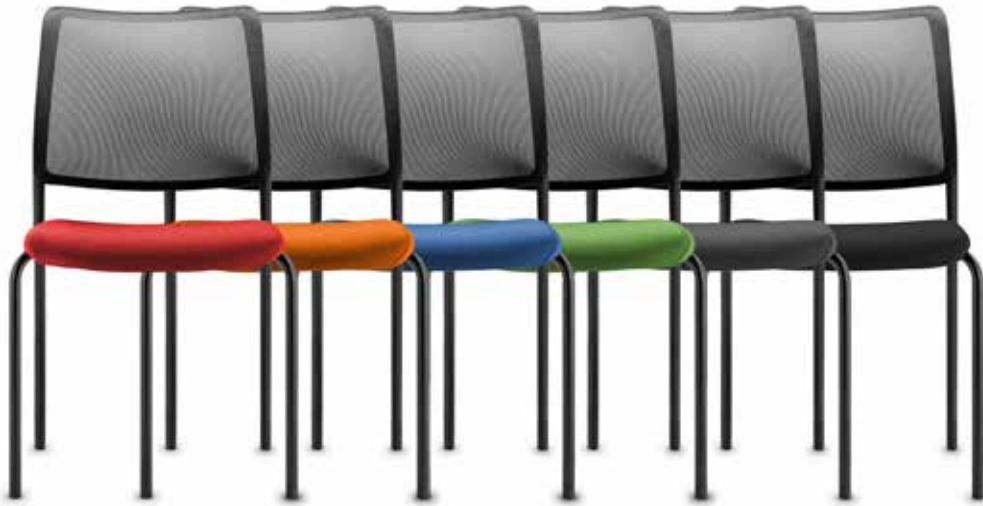

Colori fodere / Colores funda

064.044
Arancione
Naranja

064.042
Rosso rubino
Rojo rubí

064.021
Blu azzurro
Azul celeste

064.010
Verde
Verde

064.030
Grigio
Gris

064.033
Nero
Negro