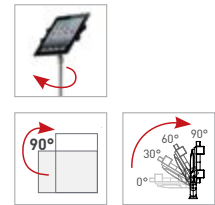

IT. fissare la ventosa su superficie lisse e pulite.

DE. saugnapf an glatten und sauberen oberflächen befestigen.

FR. fixer la ventouse sur surfaces lisses et propres.

IT. il tablet può essere rimosso con un click.

DE. das tablet kann mit nur einem klick abgenommen werden.

FR. la tablette peut être décrochée en un clic.

IT. utilizzabile con tablet di misura compresa tra 170 e 195mm.

DE. halterung universell einstellen: für tablets in den größen von 170-195mm.

FR. adaptable pour tablettes de dimensions comprises entre 170 et 195mm.

IT. semplice e veloce rotazione di 90° e sul proprio asse di 180°.

DE. schnell um 90° grad gedreht und bis zu 180° neigen.

FR. rotation de 90° et inclinaison de 180°, facile et rapide.

INFO

IT. sostegno in materiale plastico, ventosa trasparente Ø 80mm, asta telescopica d'alluminio anodizzato color argento, base in metallo laccata in color argento.

DE. halterung aus kunststoff, transparenter saugnapf Ø 80mm, teleskopstange silber eloxiertes aluminium, silber lackierte metallbasis.

FR. support en matière synthétique, ventouse transparente de Ø80mm, tige télescopique en aluminium anodisé et base métallique vernie, de couleur argentée.

A	PADMAN UNIVERS	1pc
1	PMNUN2301100SZ	
2	PMNUNSZ*	tablet holder

*fino ad esaurimento scorte | solange der vorrat reicht | jusqu'à épuisement de stock