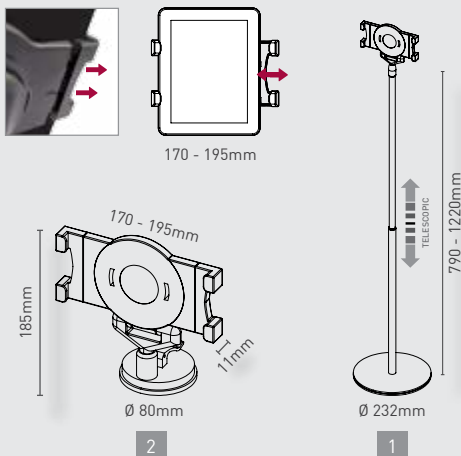

DE. halterung universell einstellen: für tablets in den größen von 170-195mm.

FR. adaptable pour tablettes de dimensions comprises entre 170 et 195mm.

IT. semplice e veloce rotazione di 90° e sul proprio asse di 180°.

DE. schnell um 90° grad gedreht und bis zu 180° neigen.

FR. rotation de 90° et inclinaison de 180°, facile et rapide.

INFO

IT. sostegno in materiale plastico, ventosa trasparente Ø 80mm, asta telescopica d'alluminio anodizzato color argento, base in metallo laccata in color argento.

DE. halterung aus kunststoff, transparenter saugnapf Ø 80mm, teleskopstange silber eloxiertes aluminium, silber lackierte metallbasis.

FR. support en matière synthétique, ventouse transparente de Ø80mm, tige télescopique en aluminium anodisé et base métallique vernie, de couleur argentée.