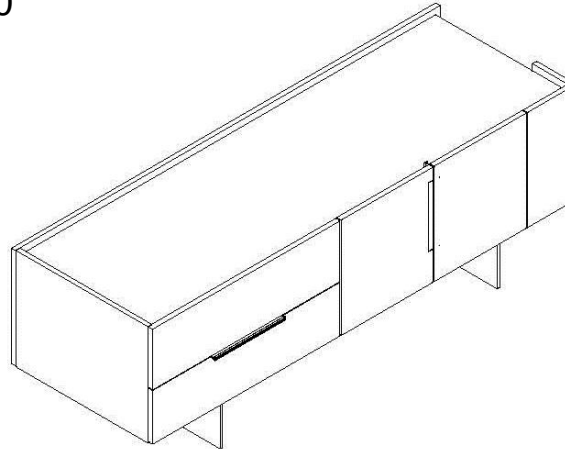

165,00 e

182,00 e

Esempi prezzi mobili di servizio

Mobile di servizio a giorno con gamba
legno: L 180, P 60, H 60
590,00 e

Mobile di servizio con cassetti con gamba
legno: L 180, P 60, H 60
784,00 e

Mobile di servizio / consolle con gamba legno: L 180, P 60, H 60
848,00 e

Esempi prezzi contenitori

Contenitore con mensole vetro:
L 120, P 40 H 128,2
664,00 e

Contenitore con ante scorrevoli:
L 160, P 40 H 128,2
1.056,00 e

Grazie

DELLAROVERE
OFFICE & CONTRACT