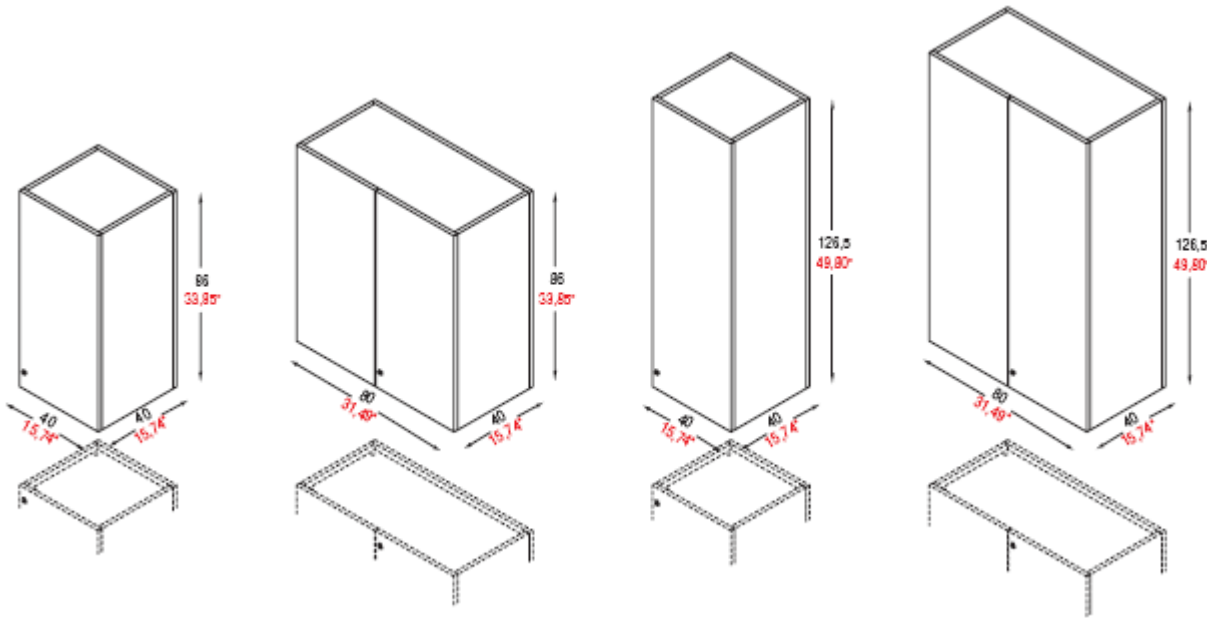

Librerie

Distanziatore per librerie
L 40 / 80