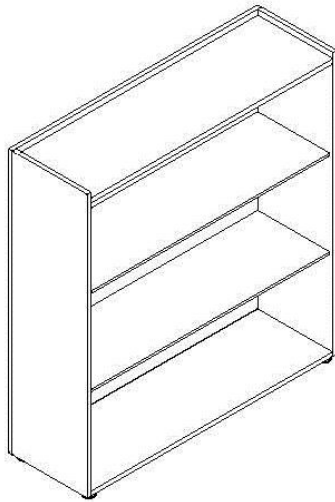

Vetro trasparente

Librerie

Librerie

Dimensioni

L 40/80 - P 40
H 88/128

Materiali

Melaminico

Colori

165,00 e

182,00 e

Esempi prezzi mobili di servizio

Mobile di servizio a giorno con gamba
legno: L 180, P 60, H 60
590,00 e

Mobile di servizio con cassetti con gamba
legno: L 180, P 60, H 60
784,00 e

Mobile di servizio / consolle con gamba legno: L 180, P 60, H 60
848,00 e

Esempi prezzi contenitori

Contenitore con mensole vetro:
L 120, P 40 H 128,2
664,00 e

Contenitore con ante scorrevoli:
L 160, P 40 H 128,2
1.056,00 e

Grazie

DELLAROVERE
OFFICE & CONTRACT