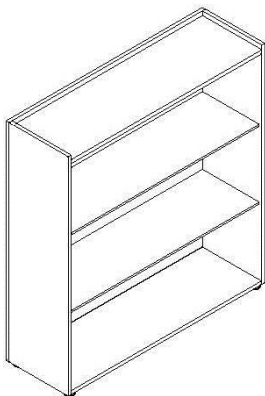

Materiali

Melaminico – vetro - specchio

Colori

Melaminico

Bianco

Noce Naturale

Rovere
Moro

Contenitori

Contenitori

Descrizione

- A giorno
L 120 – P 40 – H 128,2
-Contenitori con ante scorrevoli
L160 – P40 – H128,2

Tipologie

A giorno, con ante scorrevoli

Materiali

Melaminico – vetro - specchio

Colori

Melaminico

Bianco

Noce Naturale

Rovere
Moro

Cassettiere

Cassettiere

Dimensioni

L 42 P 57,7 H 51,3

Vetro trasparente

Librerie

Librerie

Dimensioni

L 40/80 - P 40
H 88/128

Materiali

Melaminico

Colori