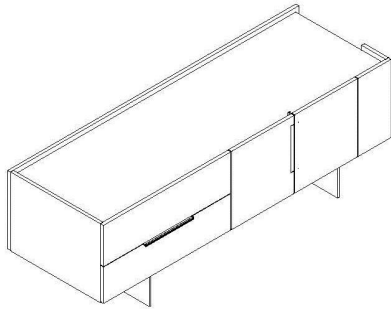

Scrivanie Vetro

Scrivanie Vetro

Descrizione

- Rettangolare
L. cm 180-210, P. 90, H. 73
- Ovale
L. cm 200-250, P. 100-120, H. 73

Spessore piano

mm 12

Materiali

Vetro temperato

Colori

Vetro

Trasparente

Scrivanie Legno

Scrivanie Legno

Descrizione

- Rettangolare
(L. cm 90 - 180-210; P. 90; H. 74)
- Ovale
(L. cm 200-250; P. 100-120; H. 74)

Spessore piano

mm 35

Materiali

Melaminico

Colori

Melaminico

Bianco

Noce Naturale

Rovere
Moro

Mobili di servizio

Mobili di servizio

Descrizione

Mobile di servizio in melaminico con possibilità di gamba in tinta o in vetro.
Specchio nelle schiene opzionale
- L 180 - P 60 - H 60

Tipologie

A giorno, consolle, con cassetti