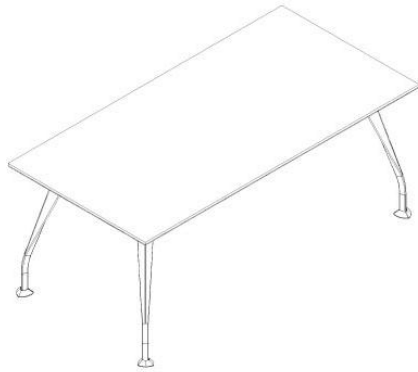

L 40/80 - P 40
H 86/126

Materiali

Melaminico

Colori

Bianco

Noce Naturale

Rovere
Moro

Librerie

**Vetro
temperato**

**Distanziatore per librerie
L 40 / 80**

AT1 (RAL 7016) Antracite / Anthracite / Anthracite
BI (RAL 9010) Bianco / White / Blanc

Librerie

Dimensioni

L 40/80 - P 40
H 86/126

Materiali

Melaminico

Colori

Bianco

Noce Naturale

Rovere
Moro

PREZZI SEGNO

Esempi di prezzi scrivanie

180 x 90 cm

Con gambe bianche: 997,00 e