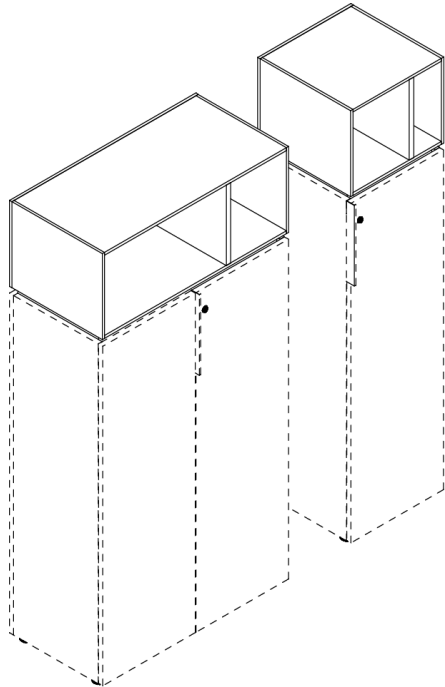

Contenitori

Descrizione

- A giorno
L 120 – P 40 – H 128,2
-Contenitori con ante scorrevoli
L160 – P40 – H128,2

Tipologie

A giorno, con ante scorrevoli

Materiali

Melaminico – vetro - specchio

Colori

Melaminico

Bianco

Noce Naturale

Rovere
Moro

Cassettiere

Cassettiere

Dimensioni

L 42 P 57,7 H 51,3

Rovere
Moro

Cubi in vetro trasparente

Cubi in vetro trasparente

Descrizione

- Quadrato
L 40 - P 40 - H 32
- Rettangolare
L 80 - P 40 - H 32

Tipologie

Quadrato - Rettangolare

Materiali

Vetro trasparente

Librerie

Librerie

Dimensioni

L 40/80 - P 40
H 88/128

Materiali

Melaminico

Colori