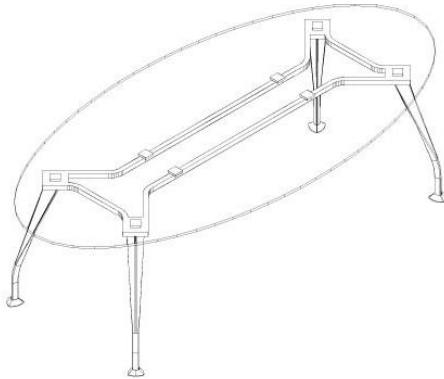

Gamba Infinity - Infinity leg - Pied Infinity

ICL

Cromata Lucida
Polished Chrome
Chromé Brillant

IBI

Bianca
White
Blanc

Sezione piano legno

Sezione piano vetro

 **DELL'AROVERE**
ENJOY YOUR WORK

Scrivanie Vetro

Scrivanie Vetro

Descrizione

- Rettangolare
L. cm 180-210, P. 90, H. 73
- Ovale
L. cm 200-250, P. 100-120, H. 73

Spessore piano

mm 12

Materiali

Vetro temperato

Melaminico

Bianco

Noce Naturale

Rovere
Moro

Cassettiere

Cassettiere

Dimensioni

L 42 P 57,7 H 51,3