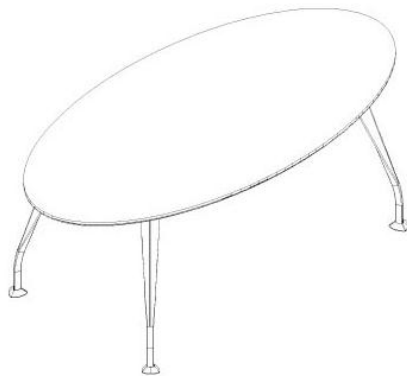

Scrivanie Vetro

Scrivanie Vetro

Descrizione

- Rettangolare
L. cm 180-210, P. 90, H. 73
- Ovale
L. cm 200-250, P. 100-120, H. 73

Spessore piano

mm 12

Materiali

Vetro temperato

Colori

Vetro

Trasparente

Scrivanie Legno

Scrivanie Legno

Descrizione

- Rettangolare
(L. cm 90 - 180-210; P. 90; H. 74)
- Ovale
(L. cm 200-250; P. 100-120; H. 74)

Spessore piano

mm 35

Materiali

Melaminico

Colori

Melaminico

Bianco

Noce Naturale

Rovere
Moro

Mobili di servizio

Mobili di servizio

Descrizione

Mobile di servizio in melaminico con possibilità di gamba in tinta o in vetro.
Specchio nelle schiene opzionale
- L 180 - P 60 - H 60

Tipologie

A giorno, consolle, con cassetti