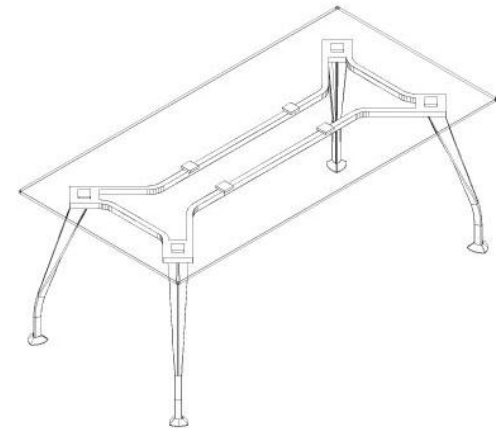

180 x 90 cm

Con gambe cromate lucide: 2.156,00 e