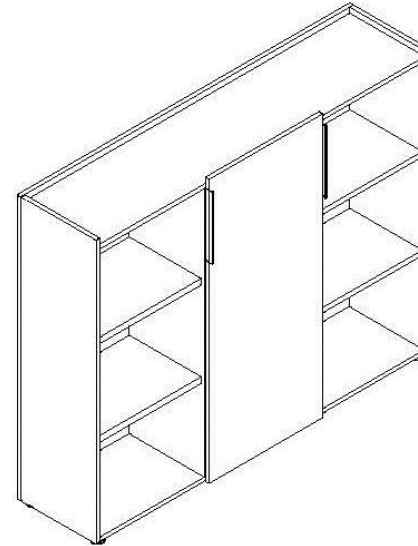

Vetro trasparente

Librerie

Librerie

Dimensioni

L 40/80 - P 40
H 88/128

Materiali

Melaminico

Colori

165,00 e

182,00 e

Esempi prezzi mobili di servizio

Mobile di servizio a giorno con gamba
legno: L 180, P 60, H 60
590,00 e

Mobile di servizio con cassetti con gamba
legno: L 180, P 60, H 60
784,00 e

Mobile di servizio / consolle con gamba legno: L 180, P 60, H 60
848,00 e

Esempi prezzi contenitori

Contenitore con mensole vetro:
L 120, P 40 H 128,2
664,00 e

Contenitore con ante scorrevoli:
L 160, P 40 H 128,2
1.056,00 e

Grazie

DELLAROVERE
OFFICE & CONTRACT