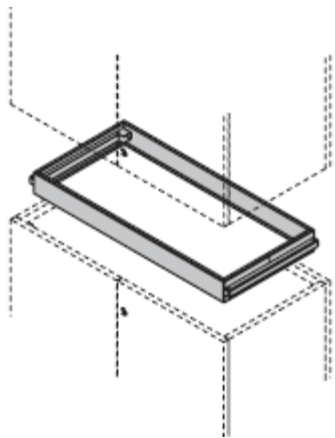

Vetro trasparente

Librerie

Librerie

Dimensioni

L 40/80 - P 40
H 88/128

Materiali

Melaminico

Colori

L 40/80 - P 40
H 86/126

Materiali

Melaminico

Colori

Bianco

Noce Naturale

Rovere
Moro

Librerie

**Vetro
temperato**

**Distanziatore per librerie
L 40 / 80**

AT1 (RAL 7016) Antracite / Anthracite / Anthracite
BI (RAL 9010) Bianco / White / Blanc

Librerie

Dimensioni

L 40/80 - P 40
H 86/126

Materiali

Melaminico