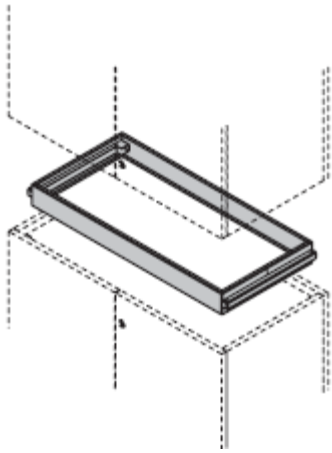

Rovere
Moro

Cubi in vetro trasparente

Cubi in vetro trasparente

Descrizione

- Quadrato
L 40 - P 40 - H 32
- Rettangolare
L 80 - P 40 - H 32

Tipologie

Quadrato - Rettangolare

Materiali

Vetro trasparente

Librerie

Librerie

Dimensioni

L 40/80 - P 40
H 88/128

Materiali

Melaminico

Colori

Bianco

Noce Naturale

Rovere
Moro

Librerie

Distanziatore per librerie
L 40 / 80

AT1	(RAL 7016) Antracite / Anthracite / Anthracite
BI	(RAL 9010) Bianco / White / Blanc

Librerie

Dimensioni

L 40/80 - P 40
H 86/126

Materiali

Melaminico

Colori

Bianco

Noce Naturale

Rovere
Moro

Librerie