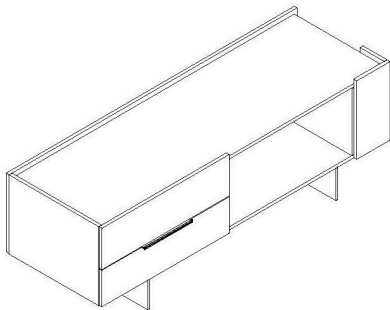

Scrivanie Vetro

Scrivanie Vetro

Descrizione

- Rettangolare
L. cm 180-210, P. 90, H. 73
- Ovale
L. cm 200-250, P. 100-120, H. 73

Spessore piano

mm 12

Materiali

Vetro temperato

Colori

Vetro

Trasparente

Scrivanie Legno

Scrivanie Legno

Descrizione

- Rettangolare
(L. cm 90 - 180-210; P. 90; H. 74)
- Ovale
(L. cm 200-250; P. 100-120; H. 74)

Spessore piano

mm 35

Materiali

Melaminico

Colori

Melaminico

Bianco

Noce Naturale

Rovere
Moro

Mobili di servizio

Mobili di servizio

Descrizione

Mobile di servizio in melaminico con possibilità di gamba in tinta o in vetro.
Specchio nelle schiene opzionale
- L 180 - P 60 - H 60

Tipologie

A giorno, consolle, con cassetti