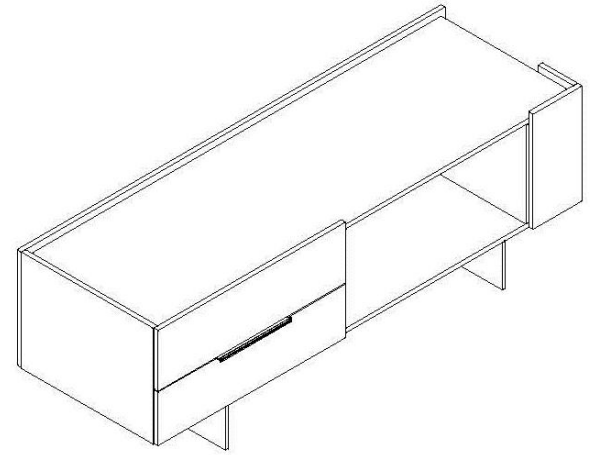

165,00 e

182,00 e

Esempi prezzi mobili di servizio

Mobile di servizio a giorno con gamba
legno: L 180, P 60, H 60
590,00 e

Mobile di servizio con cassetti con gamba
legno: L 180, P 60, H 60
784,00 e

Mobile di servizio / consolle con gamba legno: L 180, P 60, H 60
848,00 e

Esempi prezzi contenitori

Contenitore con mensole vetro:
L 120, P 40 H 128,2
664,00 e

Contenitore con ante scorrevoli:
L 160, P 40 H 128,2
1.056,00 e

Grazie

DELLAROVERE
OFFICE & CONTRACT