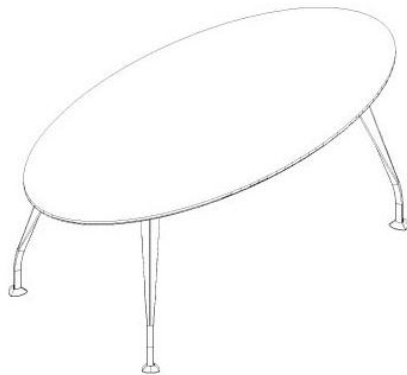

**Vetro
temperato**

**Distanziatore per librerie
L 40 / 80**

AT1 (RAL 7016) Antracite / Anthracite / Anthracite
BI (RAL 9010) Bianco / White / Blanc

Librerie

Dimensioni

L 40/80 - P 40
H 86/126

Materiali

Melaminico

Colori

Bianco

Noce Naturale

Rovere
Moro

PREZZI SEGNO

Esempi di prezzi scrivanie

180 x 90 cm

Con gambe bianche: 997,00 e

180 x 90 cm

Con gambe cromate lucide: 2.156,00 e

200 x 100 cm

Con gambe bianche: 1.105,00 e

200 x 100 cm

Con gambe cromate lucide: 2.498,00 e

Prezzi cassettiere

139,00 e