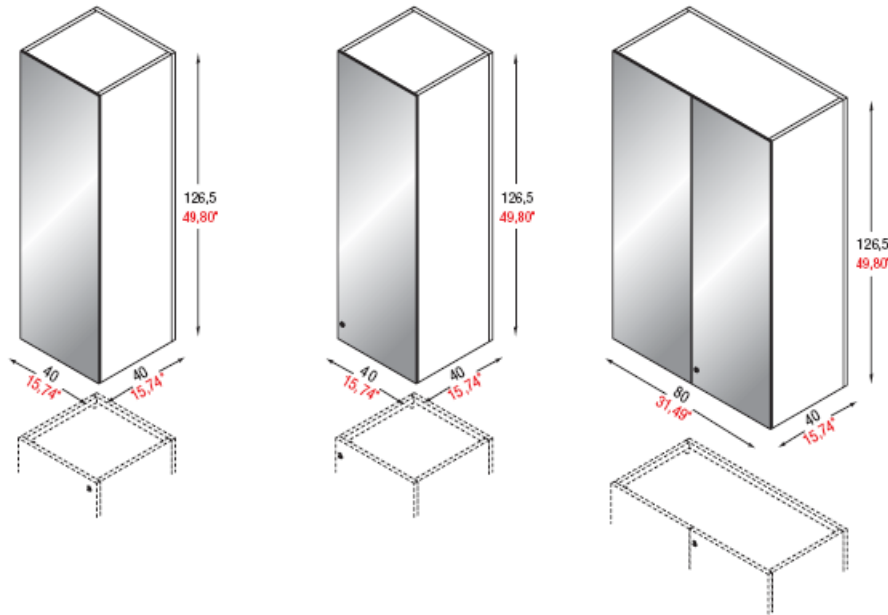

Rovere
Moro

Cubi in vetro trasparente

Cubi in vetro trasparente

Descrizione

- Quadrato
L 40 - P 40 - H 32
- Rettangolare
L 80 - P 40 - H 32

Tipologie

Quadrato - Rettangolare

Materiali

Vetro trasparente

Librerie

Librerie

Dimensioni

L 40/80 - P 40
H 88/128

Materiali

Melaminico

Colori

L 40/80 - P 40
H 86/126

Materiali

Melaminico

Colori

Bianco

Noce Naturale

Rovere
Moro

Librerie

**Vetro
temperato**

**Distanziatore per librerie
L 40 / 80**

AT1 (RAL 7016) Antracite / Anthracite / Anthracite
BI (RAL 9010) Bianco / White / Blanc

Librerie

Dimensioni

L 40/80 - P 40
H 86/126

Materiali

Melaminico