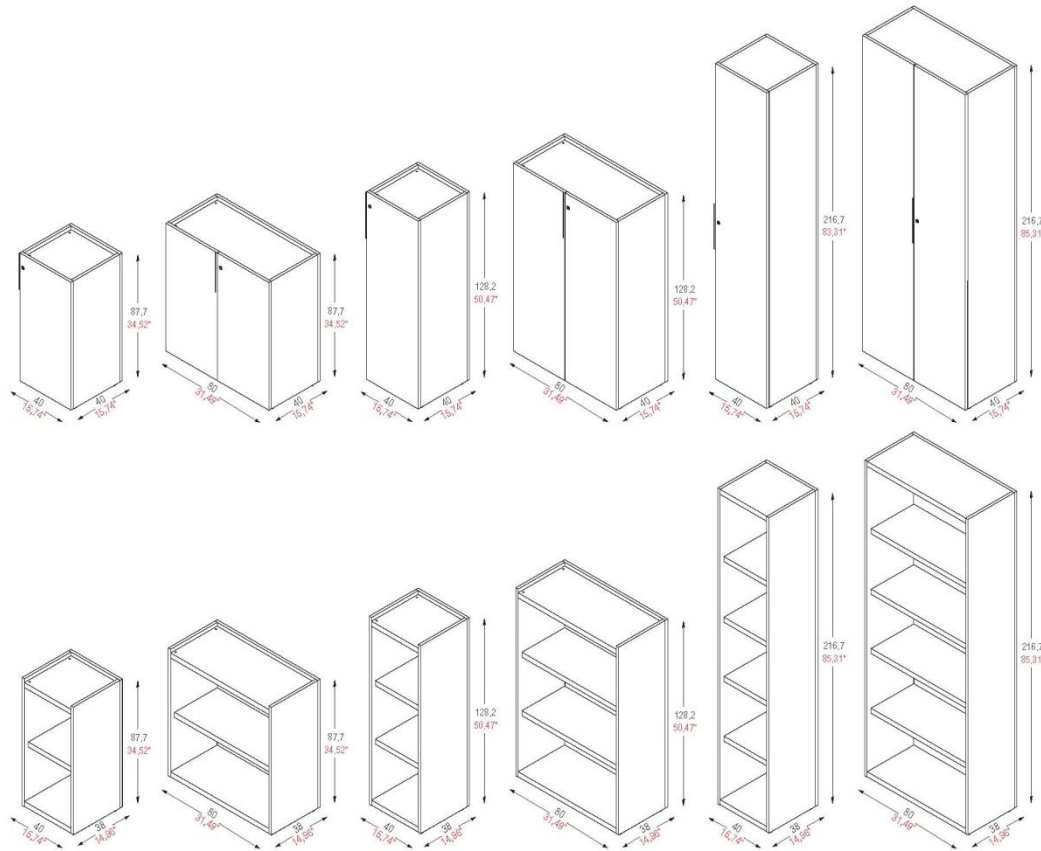

Melaminico

Bianco

Noce Naturale

Rovere
Moro

Cassettiere

Cassettiere

Dimensioni

L 42 P 57,7 H 51,3

Rovere
Moro

Cubi in vetro trasparente

Cubi in vetro trasparente

Descrizione

- Quadrato
L 40 - P 40 - H 32
- Rettangolare
L 80 - P 40 - H 32

Tipologie

Quadrato - Rettangolare

Materiali

Vetro trasparente

Librerie

Librerie

Dimensioni

L 40/80 - P 40
H 88/128

Materiali

Melaminico

Colori