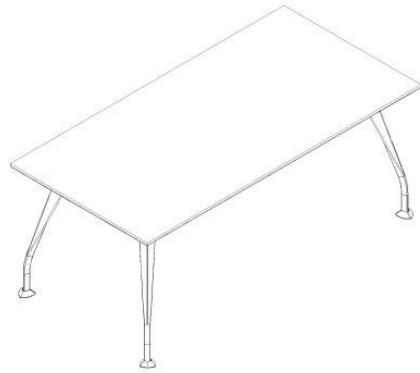

Scrivanie Vetro

Scrivanie Vetro

Descrizione

- Rettangolare
L. cm 180-210, P. 90, H. 73
- Ovale
L. cm 200-250, P. 100-120, H. 73

Spessore piano

mm 12

Materiali

Vetro temperato

Colori

Vetro

Trasparente

Scrivanie Legno

Scrivanie Legno

Descrizione

- Rettangolare
(L. cm 90 - 180-210; P. 90; H. 74)
- Ovale
(L. cm 200-250; P. 100-120; H. 74)

Spessore piano

Mobili di servizio

Mobili di servizio

Descrizione

Mobile di servizio in melaminico con possibilità di gamba in tinta o in vetro.
Specchio nelle schiene opzionale
- L 180 - P 60 - H 60

Tipologie

A giorno, consolle, con cassetti

Melaminico

Bianco

Noce Naturale

Rovere
Moro

Cassettiere

Cassettiere

Dimensioni

L 42 P 57,7 H 51,3