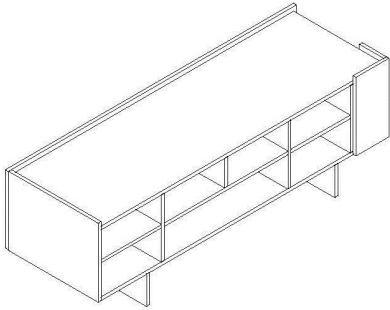

Colori

Vetro

Trasparente

Scrivanie Legno

Scrivanie Legno

Descrizione

- Rettangolare
(L. cm 90 - 180-210; P. 90; H. 74)
- Ovale
(L. cm 200-250; P. 100-120; H. 74)

Spessore piano

mm 35

Materiali

Melaminico

Colori

Melaminico

Bianco

Noce Naturale

Rovere
Moro

Mobili di servizio

Mobili di servizio

Descrizione

Mobile di servizio in melaminico con possibilità di gamba in tinta o in vetro.
Specchio nelle schiene opzionale
- L 180 - P 60 - H 60

Tipologie

A giorno, consolle, con cassetti