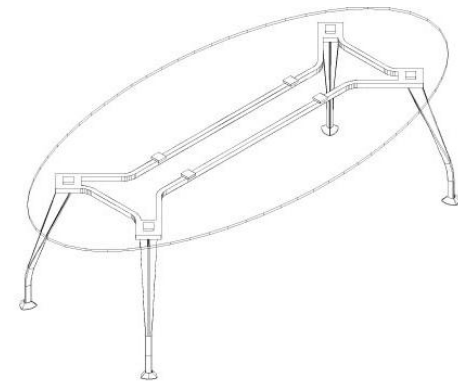

200 x 100 cm

Con gambe cromate lucide: 2.498,00 e