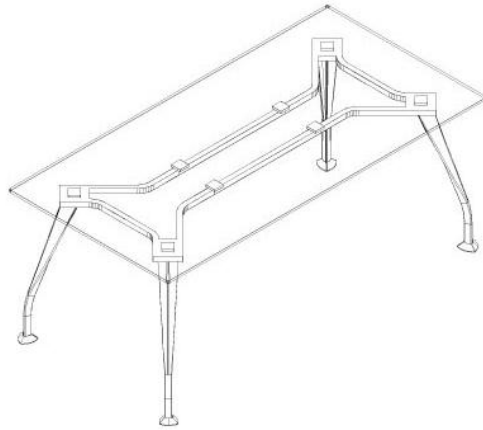

Gamba Infinity - Infinity leg - Pied Infinity

ICL

Cromata Lucida
Polished Chrome
Chromé Brillant

IBI

Bianca
White
Blanc

Sezione piano legno

Sezione piano vetro

 **DELL'AROVERE**
ENJOY YOUR WORK

Scrivanie Vetro

Scrivanie Vetro

Descrizione

- Rettangolare
L. cm 180-210, P. 90, H. 73
- Ovale
L. cm 200-250, P. 100-120, H. 73

Spessore piano

mm 12

Materiali

Vetro temperato

Melaminico

Bianco

Noce Naturale

Rovere
Moro

Cassettiere

Cassettiere

Dimensioni

L 42 P 57,7 H 51,3