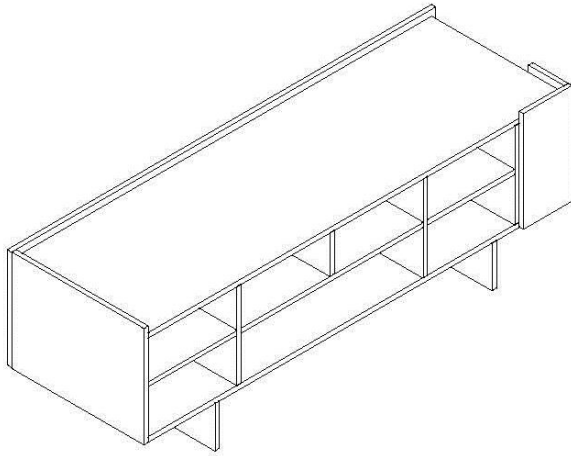

Esempi prezzi mobili di servizio

Mobile di servizio a giorno con gamba
legno: L 180, P 60, H 60
590,00 e