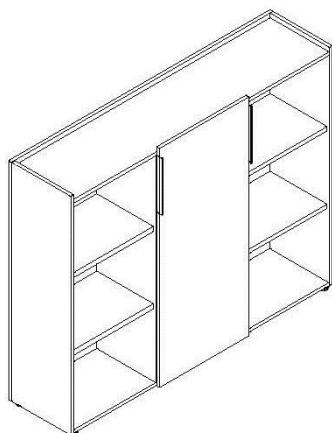

Scrivanie Vetro

Scrivanie Vetro

Descrizione

- Rettangolare
L. cm 180-210, P. 90, H. 73
- Ovale
L. cm 200-250, P. 100-120, H. 73

Spessore piano

mm 12

Materiali

Vetro temperato

Contenitori

Descrizione

- A giorno
L 120 – P 40 – H 128,2
-Contenitori con ante scorrevoli
L160 – P40 – H128,2

Tipologie

A giorno, con ante scorrevoli

Materiali

Melaminico – vetro - specchio

Colori

Melaminico

Bianco

Noce Naturale

Rovere
Moro

Cassettiere

Cassettiere

Dimensioni

L 42 P 57,7 H 51,3

Vetro trasparente

Librerie

Librerie

Dimensioni

L 40/80 - P 40
H 88/128

Materiali

Melaminico

Colori