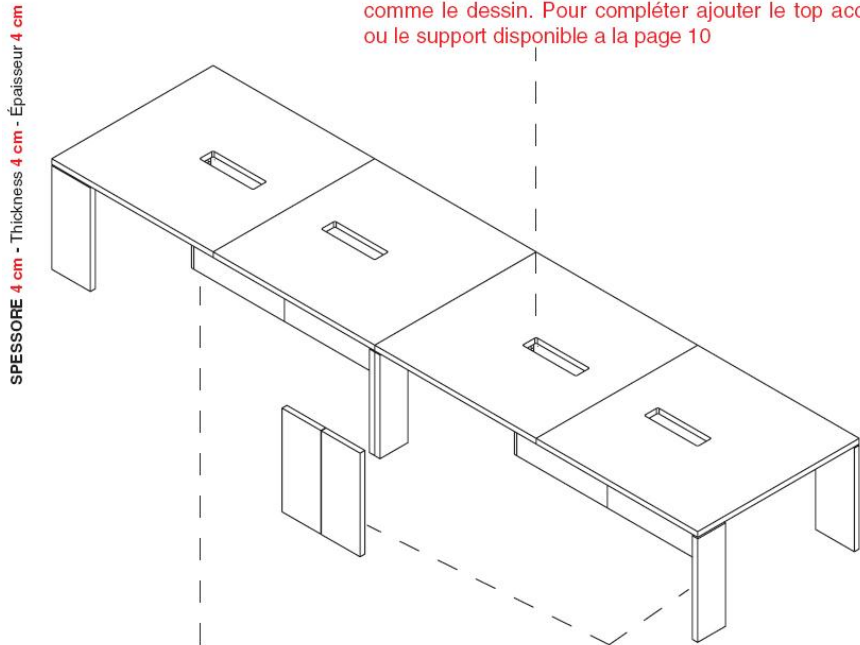

L 320 - P 125 - H 75

L 126.08" - W 49.25" - H 29.55"

L 375 - P 125 - H 75

L 147.75" - W 49.25" - H 29.55"

Tavolo riunione

IL TAVOLO È FORNITO CON I FORI PASSACAVI DI SERIE COME DA DISEGNO. AGGIUNGERE IL TOP ACCESS O IL PASSACAVI COMPLETO A PAG. 10

The table is supplied as standard with holes for the cable way as drawing. You can add top access or support cable-way at page 10

Le tableau est fourni en standard avec le passe câbles comme le dessin. Pour compléter ajouter le top access ou le support disponible a la page 10