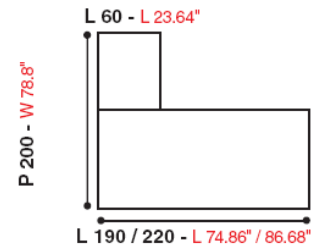

L 138 – P 60 – H 75

Scrivania Presidenziale Destra

 **DELLAROVERE**
OFFICE & CONTRACT

Scrivania Presidenziale destra

Scrivania Presidenziale destra

Allungo Laterale **Tipo 1**

Scrivania Presidenziale destra

Allungo Laterale **Tipo 1 con fianco a terra**

Scrivania Presidenziale destra

Allungo Laterale **Tipo 2**

Scrivania Presidenziale destra

Allungo Laterale **Tipo 3**

Scrivania Presidenziale destra

Allungo frontale