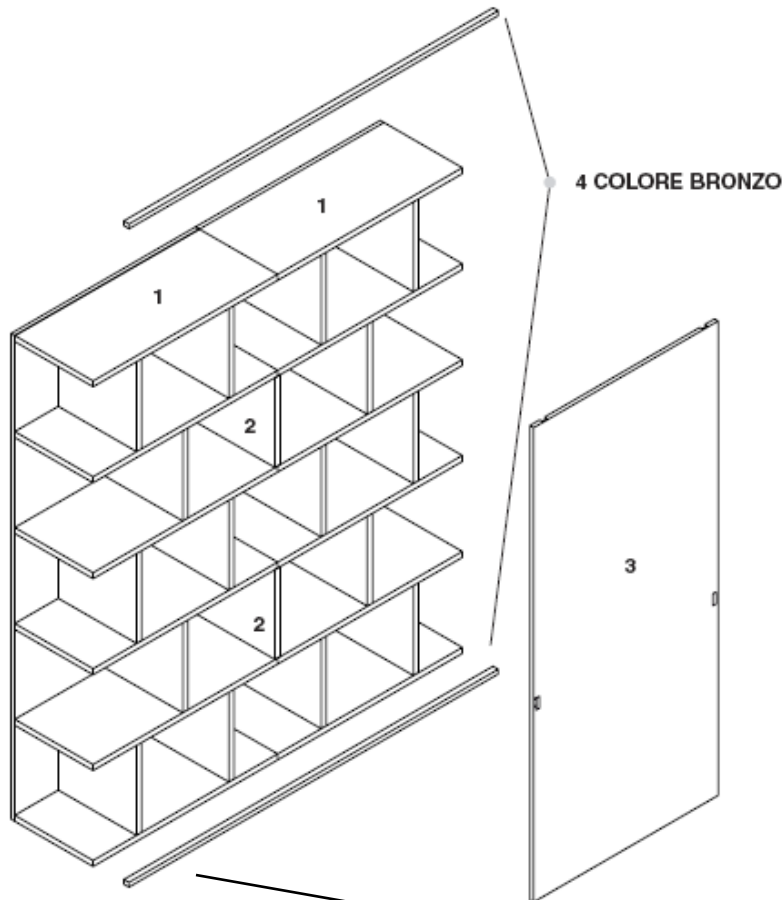

Librerie Standard

Binario Unico fino a 360 cm

COME ORDINARE - How to Order - Pour commander			
1	2	3	4
Codice Libreria Cabinet Code Code de la Bibliothèque	Codice Tramezzo Verticale Vertical Connection Shelf Console de Connexion vertical	Codice Anta Door Code Code de la Porte	Codice Binario Runner Code Code du binaire

BRONZO - Bronze

Lunghezza Length Longueur
180 cm
270 cm
360 cm