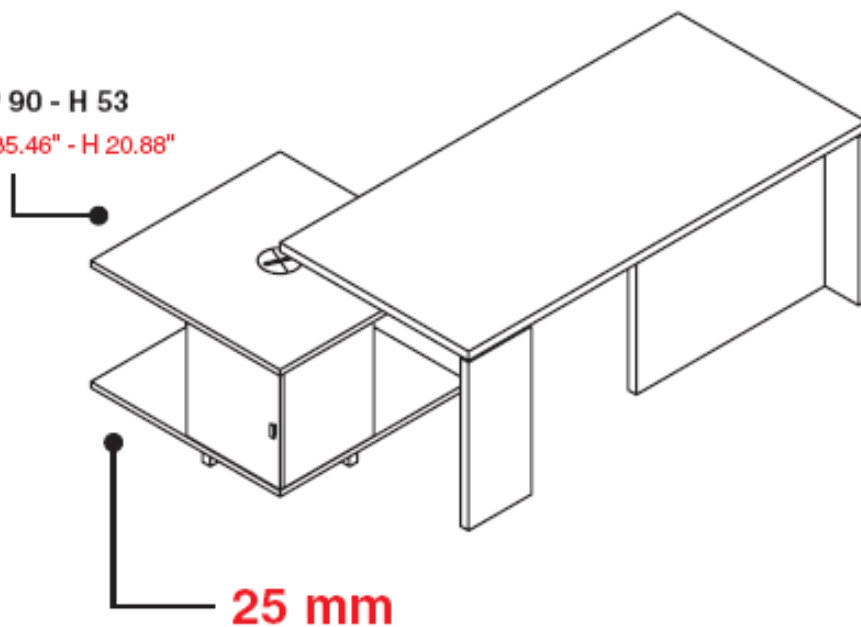

Scrivania Direzionale

Scrivania Direzionale Traversa Lunga

Allungo Laterale **Tipo 3**

Scrivania Direzionale

Scrivania Direzionale

Scrivania Direzionale Traversa Lunga

Allungo frontale

Scrivania Presidenziale
con mobile di servizio
integrato DECENTRATO

 **DELLAROVERE**
OFFICE&CONTRACT

Scrivania Presidenziale con mobile di servizio integrato DECENTRATO

L 90 - P 90 - H 53
L 35.46" - W 35.46" - H 20.88"

Mobile di servizio

ELEMENTI INTERNI - Internal Elements - Éléments Intérieurs