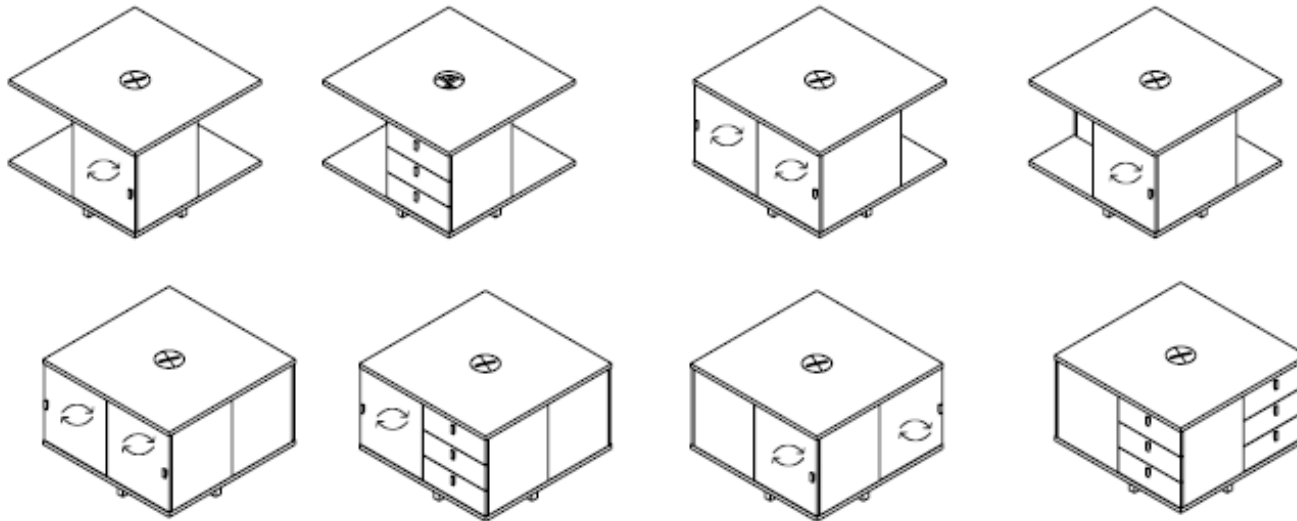

Mobile di servizio

ESEMPI DI COMPONENTABILITÀ - Example of modularity - Exemple de modularité