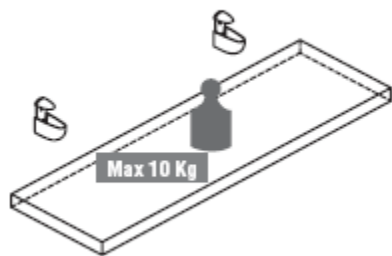

L 90 - P 30 - H 40
L 35.46" - W 11.82" H 15.76"

L 180 - P 30 - H 40
L 70.92" - W 11.82" H 15.76"

Mensola a muro

 **DELLAROVERE**
OFFICE & CONTRACT

Mensole a Muro

L 90 - P 28 - H 4

L 35.46" - W 11.82" H 1.58"

L 180 - P 28 - H 4

L 70.92" - W 11.82" H 1.58"

Prezzi

 **DELLAROVERE**
OFFICE&CONTRACT

Scrivania Direzionale 190

€ 339

Scrivania Direzionale traversa lunga 190

€ 479