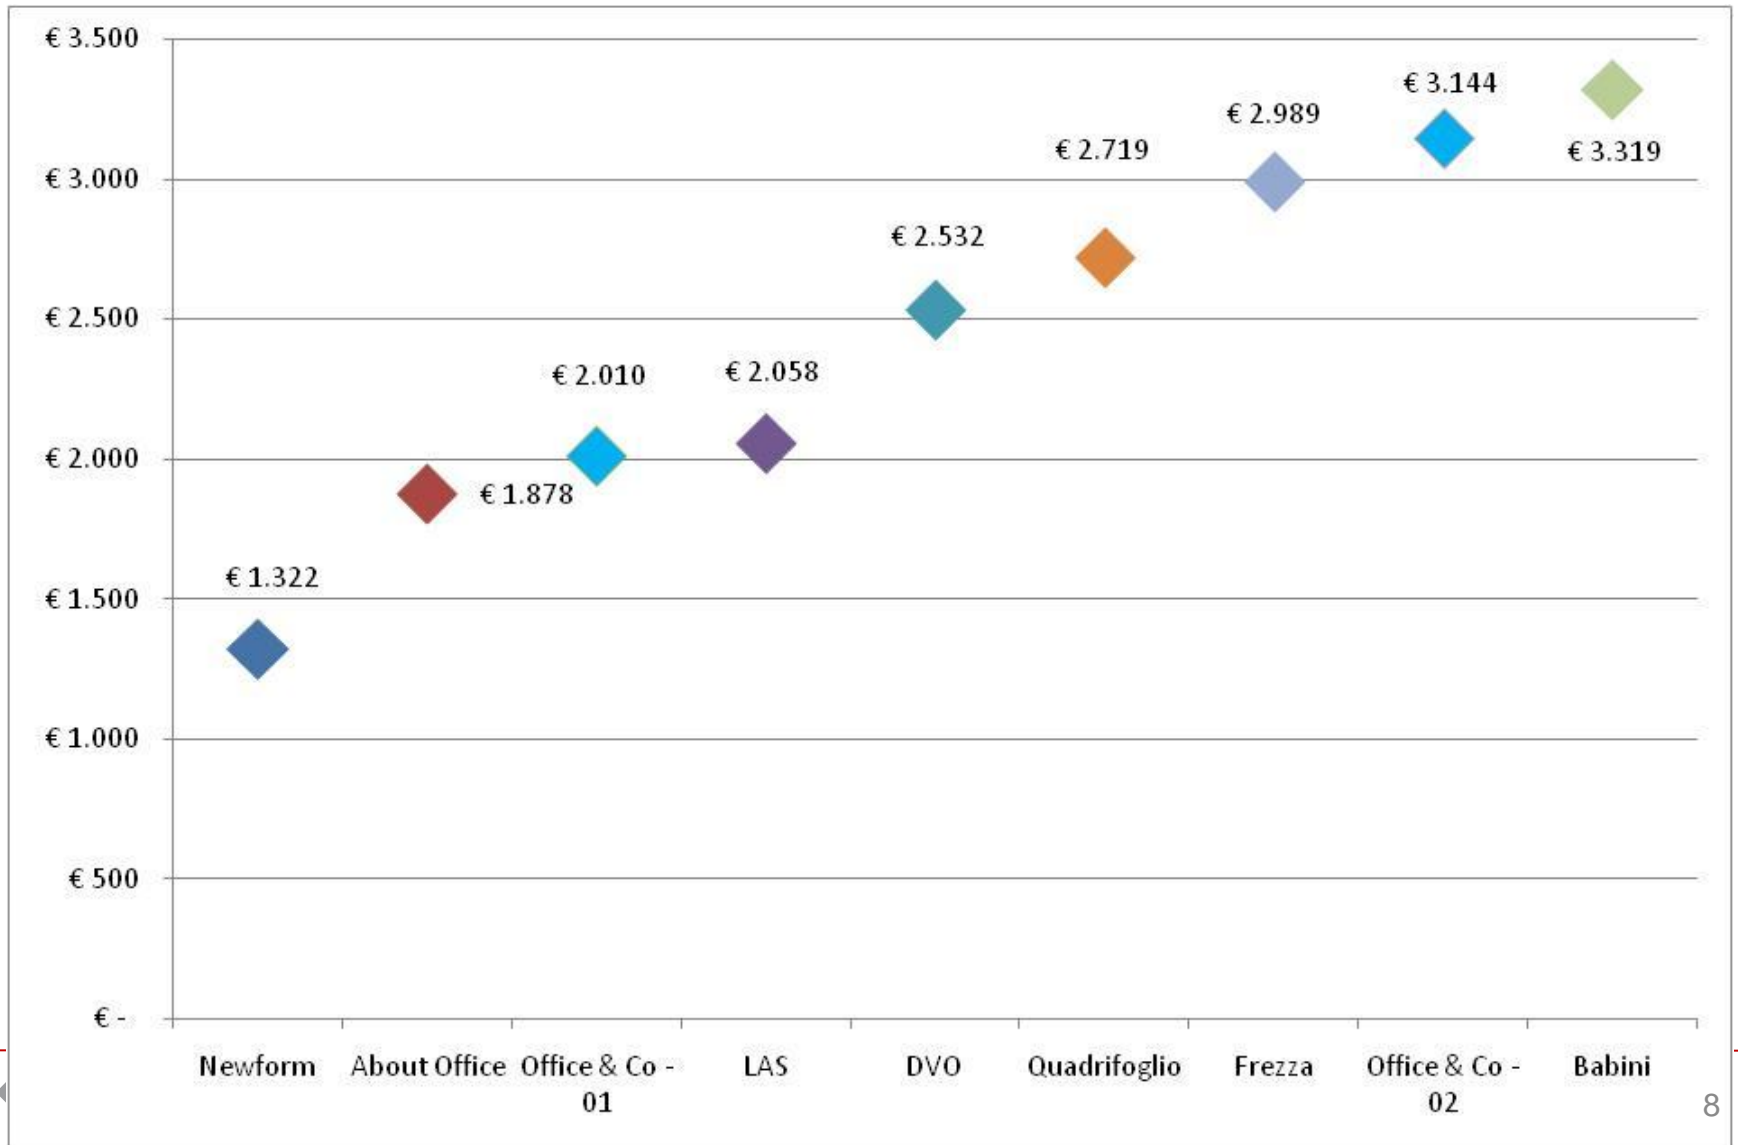

Come nasce Lithos?

Posizionamento Composizione