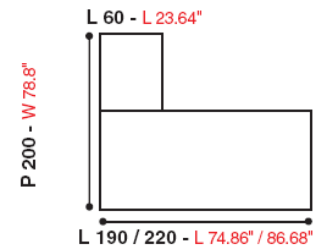

L 138 – P 60 – H 75

Scrivania Presidenziale Destra

 **DELLAROVERE**
OFFICE & CONTRACT

Scrivania Presidenziale destra

Scrivania Presidenziale destra

Allungo Laterale **Tipo 1**

Scrivania Presidenziale destra

Allungo Laterale **Tipo 1 con fianco a terra**

Scrivania Presidenziale destra

Allungo Laterale **Tipo 2**

Scrivania Presidenziale destra

Allungo Laterale **Tipo 3**

Scrivania Presidenziale destra

Allungo frontale