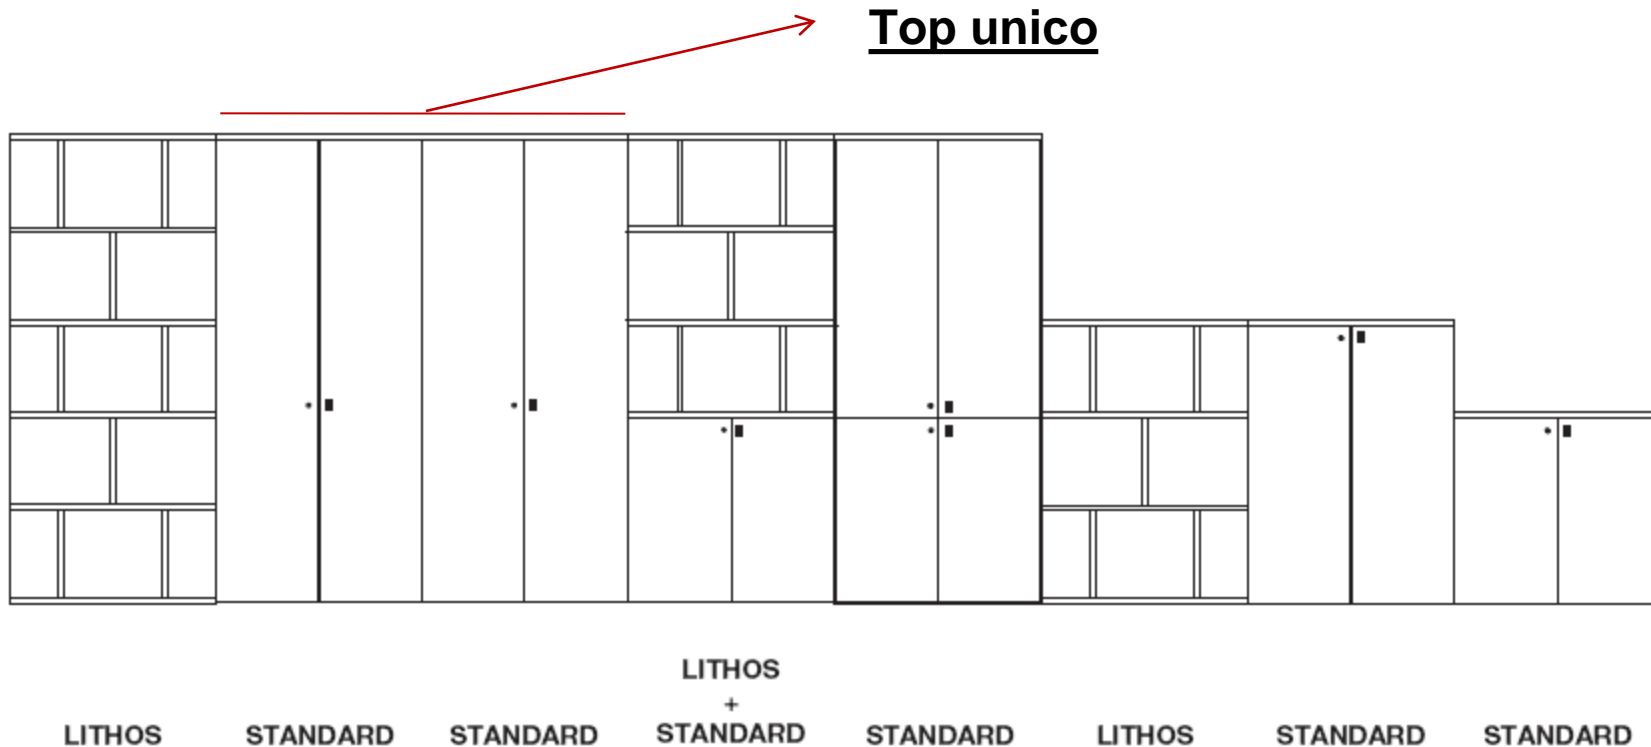

BRONZO - Bronze

Lunghezza Length Longueur
180 cm
270 cm
360 cm

LA LIBRERIA LITHOS E' COMPATIBILE NEI COLORI E NELLE MISURE CON LA LIBRERIA STANDARD

LITHOS CABINET IS COMPATIBLE WITH STANDARD CABINET

LA BIBLIOTHEQUE LITHOS EST COMPATIBLE AVEC LA BIBLIOTHEQUE STANDARD

Top unico

Boiserie

 **DELLAROVERE**
OFFICE & CONTRACT

Boiserie

VITE A REGOLAZIONE VERTICALE
Screw for Vertical Adjustment
Vis pour le Réglage Vertical

MONTAGGIO CON FISHER A MURO INCLUSI
Installation with fisher for wall included
Montage avec fisher pour le mur compris

L 90 - P 30 - H 40
L 35.46" - W 11.82" H 15.76"

L 180 - P 30 - H 40
L 70.92" - W 11.82" H 15.76"

Mensola a muro

 **DELLAROVERE**
OFFICE & CONTRACT

Mensole a Muro

L 90 - P 28 - H 4

L 35.46" - W 11.82" H 1.58"

L 180 - P 28 - H 4

L 70.92" - W 11.82" H 1.58"

Prezzi

 **DELLAROVERE**
OFFICE&CONTRACT

Scrivania Direzionale 190

€ 339

Scrivania Direzionale traversa lunga 190

€ 479