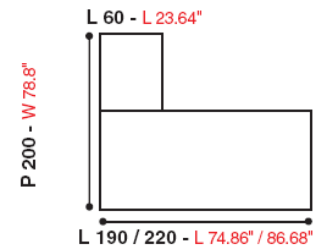

8 mm

VARIANTE COLORE
Color Variant
Variante Couleur

Scrivania Monolite sinistra

Allungo Laterale **Tipo 1**

Scrivania Monolite sinistra

Allungo Laterale **Tipo 1 con fianco a terra**

Scrivania Monolite sinistra