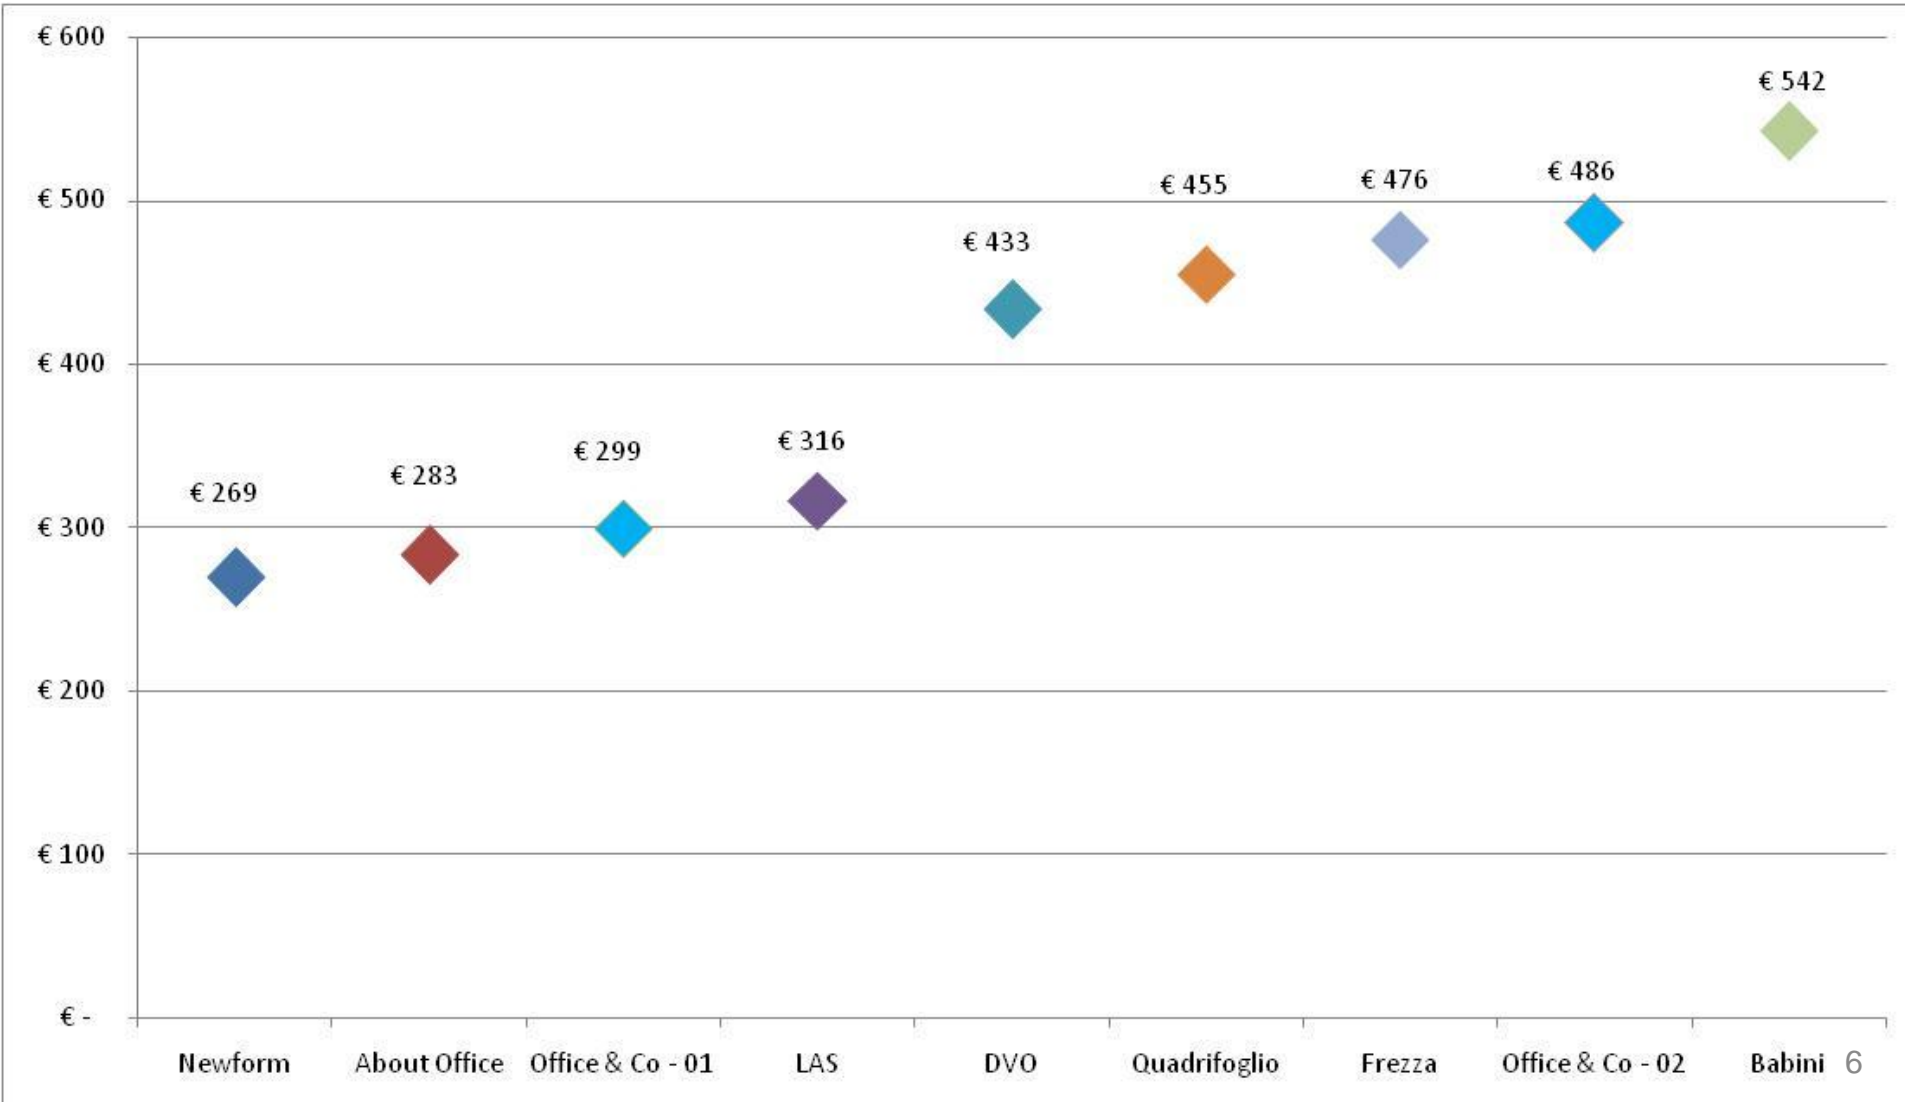

Frezza
Digit Evo

LAS
Delta Evo

Newform
Tower

Office & Co
Next (1)

Office & Co
Next (2)

Come nasce Lithos?

Posizionamento Scrivania da 180 cm

Come nasce Lithos?