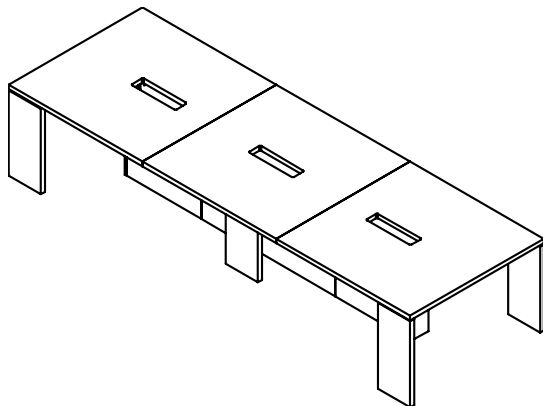

Module sur les roues à 1 tiroirs et 1 élément de classement

VASCHETTA PORTACANCELLERIA - Stationery tray - Plumier

Tavolo Riunione

 **DELLAROVERE**
OFFICE & CONTRACT

Tavolo riunione

L 250 - P 125 - H 75

L 98.5" - W 49.25" - H 29.55"

L 320 - P 125 - H 75

L 126.08" - W 49.25" - H 29.55"

L 375 - P 125 - H 75

L 147.75" - W 49.25" - H 29.55"

Tavolo riunione

IL TAVOLO È FORNITO CON I FORI PASSACAVI DI SERIE COME DA DISEGNO. AGGIUNGERE IL TOP ACCESS O IL PASSACAVI COMPLETO A PAG. 10