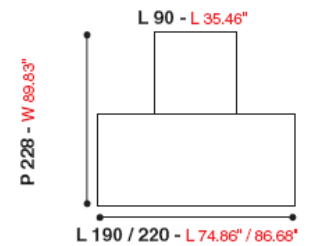

Scrivania Monolite sinistra

Allungo frontale