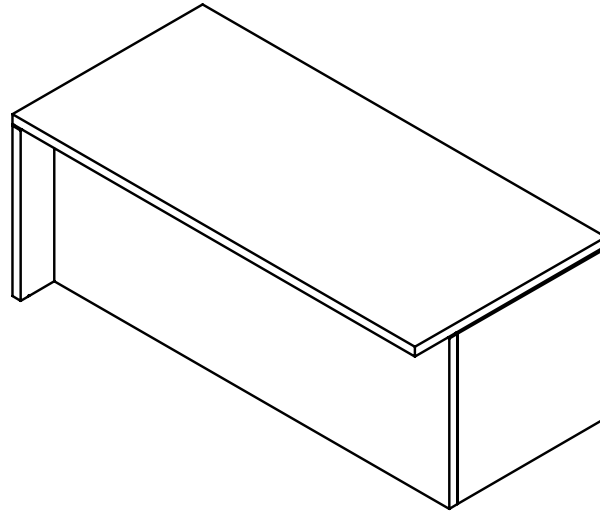

Scrivania Monolite 190

€ 479