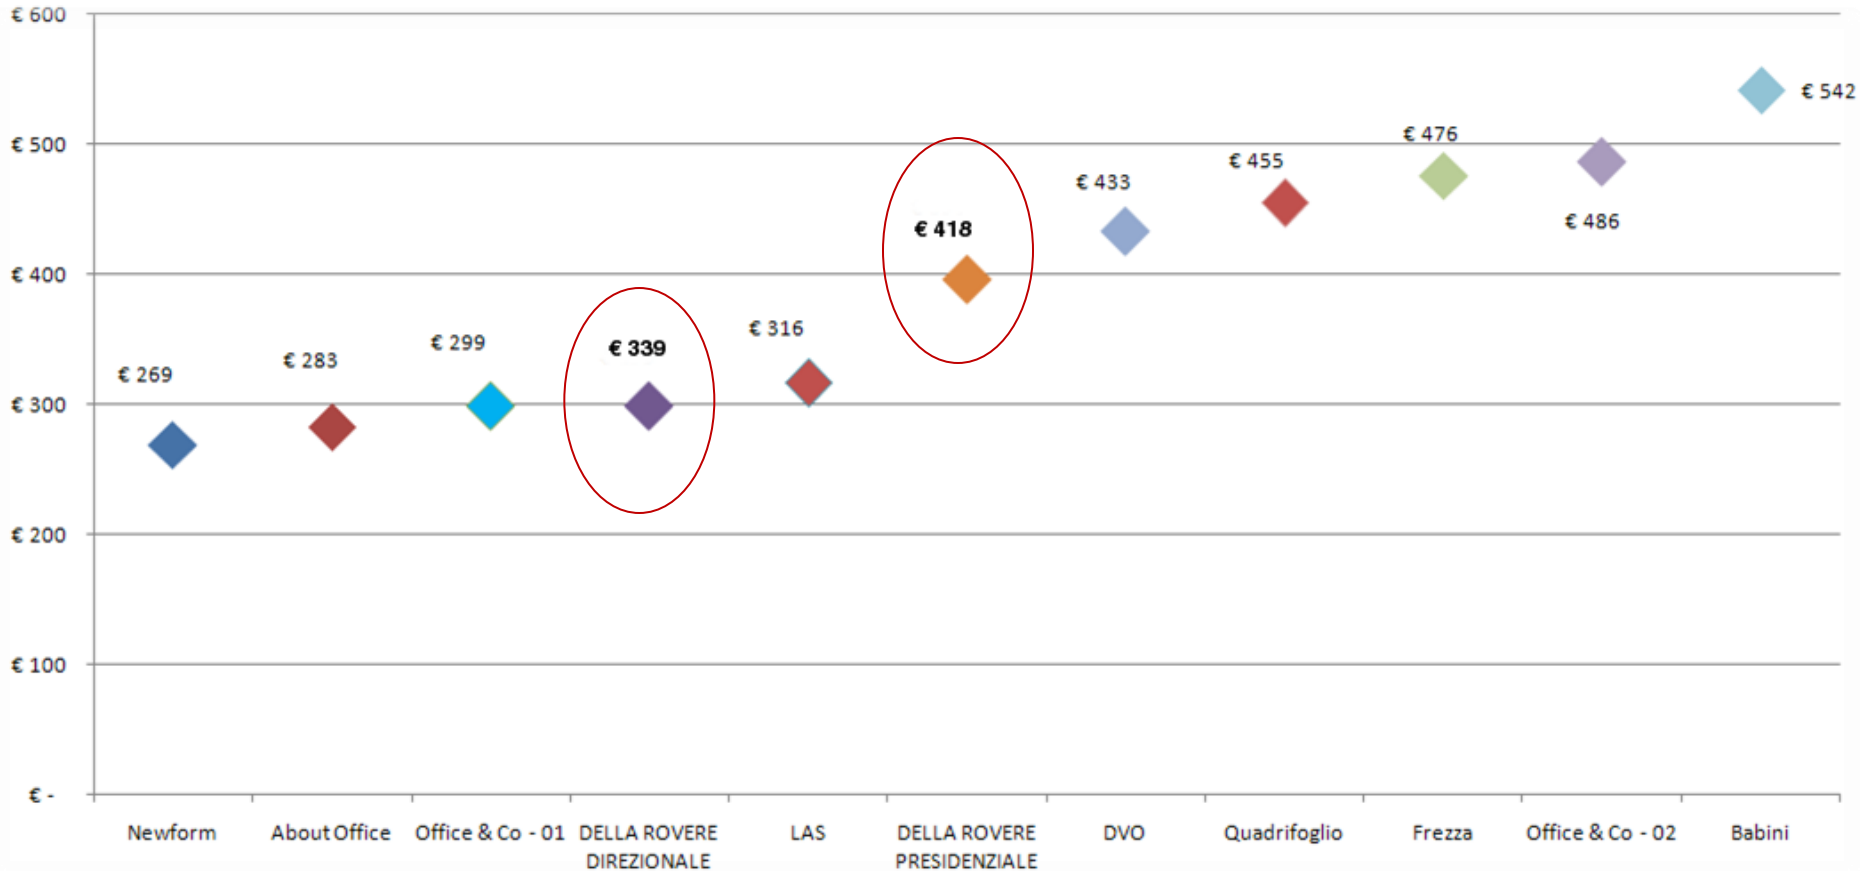

L 180 - P 28 - H 4

L 70.92" - W 11.82" H 1.58"

Prezzi

 **DELLAROVERE**
OFFICE&CONTRACT

Scrivania Direzionale 190

€ 339

Scrivania Direzionale traversa lunga 190

€ 479

Scrivania Presidenziale 190

€ 418

Scrivania Monolite 190

€ 479

Come nasce Lithos?

Prezzo e Posizionamento Scrivania da 180 (Della Rovere 190 cm)

Come nasce Lithos?

Prezzo e Posizionamento Composizione