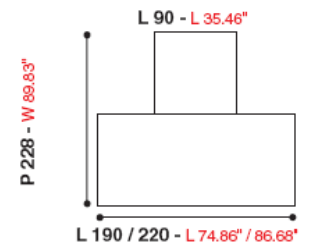

L 138 – P 60 – H 75

Scrivania Presidenziale Destra

 **DELLAROVERE**
OFFICE & CONTRACT

Scrivania Presidenziale destra

Scrivania Presidenziale destra

Allungo Laterale **Tipo 1**

Scrivania Presidenziale destra

Allungo Laterale **Tipo 1 con fianco a terra**

Scrivania Presidenziale destra

Allungo Laterale **Tipo 2**

Scrivania Presidenziale destra

Allungo Laterale **Tipo 3**

Scrivania Presidenziale destra

Allungo frontale