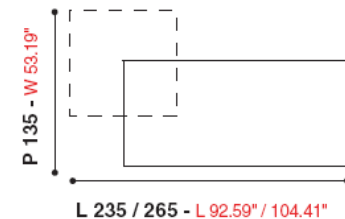

L 90 - P 90 - H 53
L 35.46" - W 35.46" - H 20.88"