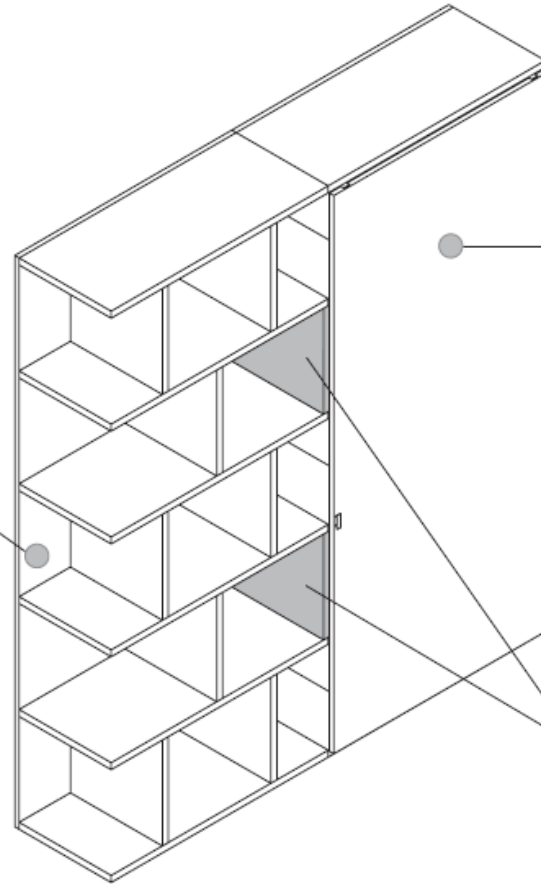

Librerie Standard

VARIANTE COLORE
Color Variant
Variante Couleur

VARIANTE COLORE
Color Variant
Variante Couleur

TRAMEZZO DI COLLEGAMENTO
Connection Shelf
Console de Connexion

QUANDO SI ACCOSTANO DUE O PIÙ LIBRERIE È OBBLIGATORIO AGGIUNGERE 2 TRAMEZZI DI COLLEGAMENTO VERTICALE

When you approach two or more cabinets is required to add three vertical connection shelf

Quand on approche deux ou plusieurs bibliothèques est nécessaire ajouter trois consoles de connexion vertical