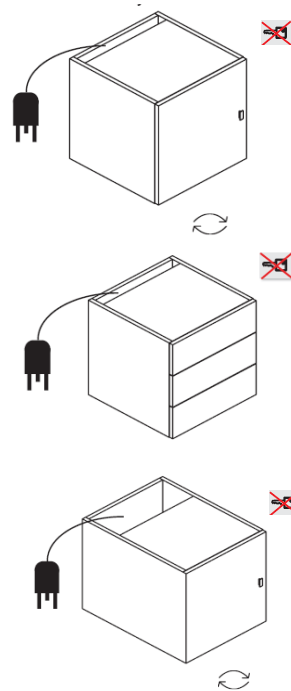

Hole on back with ventilation grid bronzed for PC Holder

Trou avec grille de ventilation bronzée pour Porte Ordinateur

Note:

- Il numero minimo degli elementi è 2 e sono da montare contrapposti diagonalmente
- Il numero massimo di elementi è 4 (escluso il porta PC).
- Quando viene inserito il porta computer, è possibile aggiungere solo altri 2 elementi.
- Il passacavo rotondo superiore ed inferiore è in plastica e ruota su se stesso.
- la posizione degli elementi interni (base 1 anta, cassettera, porta pc e vano a giorno) può essere modificata in fase di montaggio.

25 mm

40 mm

Vista da dietro

Rear view

Voir par derrière

Mobile di servizio
componibile

 **DELLAROVERE**
OFFICE & CONTRACT

Mobile di Servizio componibile