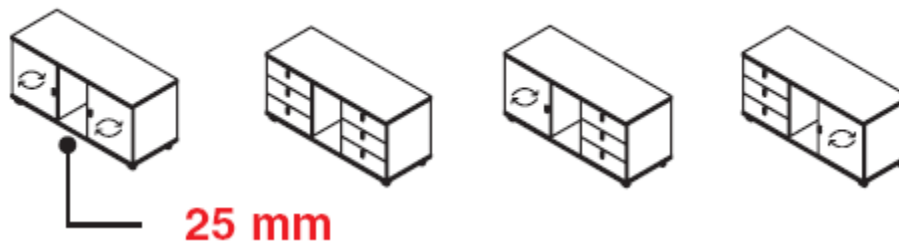

25 mm

40 mm

Vista da dietro

Rear view

Voir par derrière

Mobile di servizio
componibile

 **DELLAROVERE**
OFFICE & CONTRACT

Mobile di Servizio componibile

H CON ZOCCOLO
H with Base
H avec Base

66,5 cm
26.2"

H CON RUOTE
H with wheels
H avec Roues

60,5 cm
23.84"

L 120 - P 45
L 17.53" - W 17.65"

Zoccolo
Base

Ruote
Wheels

Cassettiere