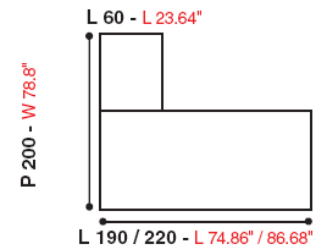

Scrivania Monolite sinistra

Allungo Laterale **Tipo 3**