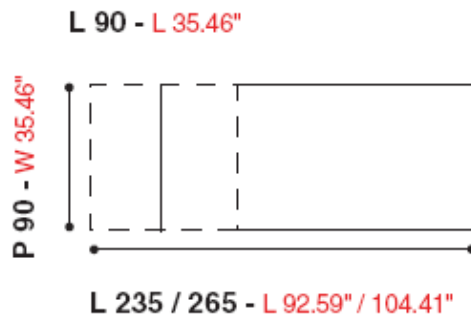

B SCRIVANIA CON PASSACAVI - Desk with cable-way - Bureau avec passe câble