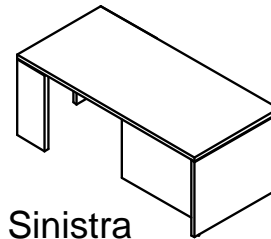

Direzionale

● Variante Colore

Direzionale
Traversa lunga

Scrivanie

Presidenziale

Monolite

Direzionale

Direzionale
Traversa lunga

Misure

L 190/220 - P 90 - H 75

Allunghi laterali

Tipo 1

Tipo 1
Fianco a Terra

Tipo 2

Destro

Sinistro