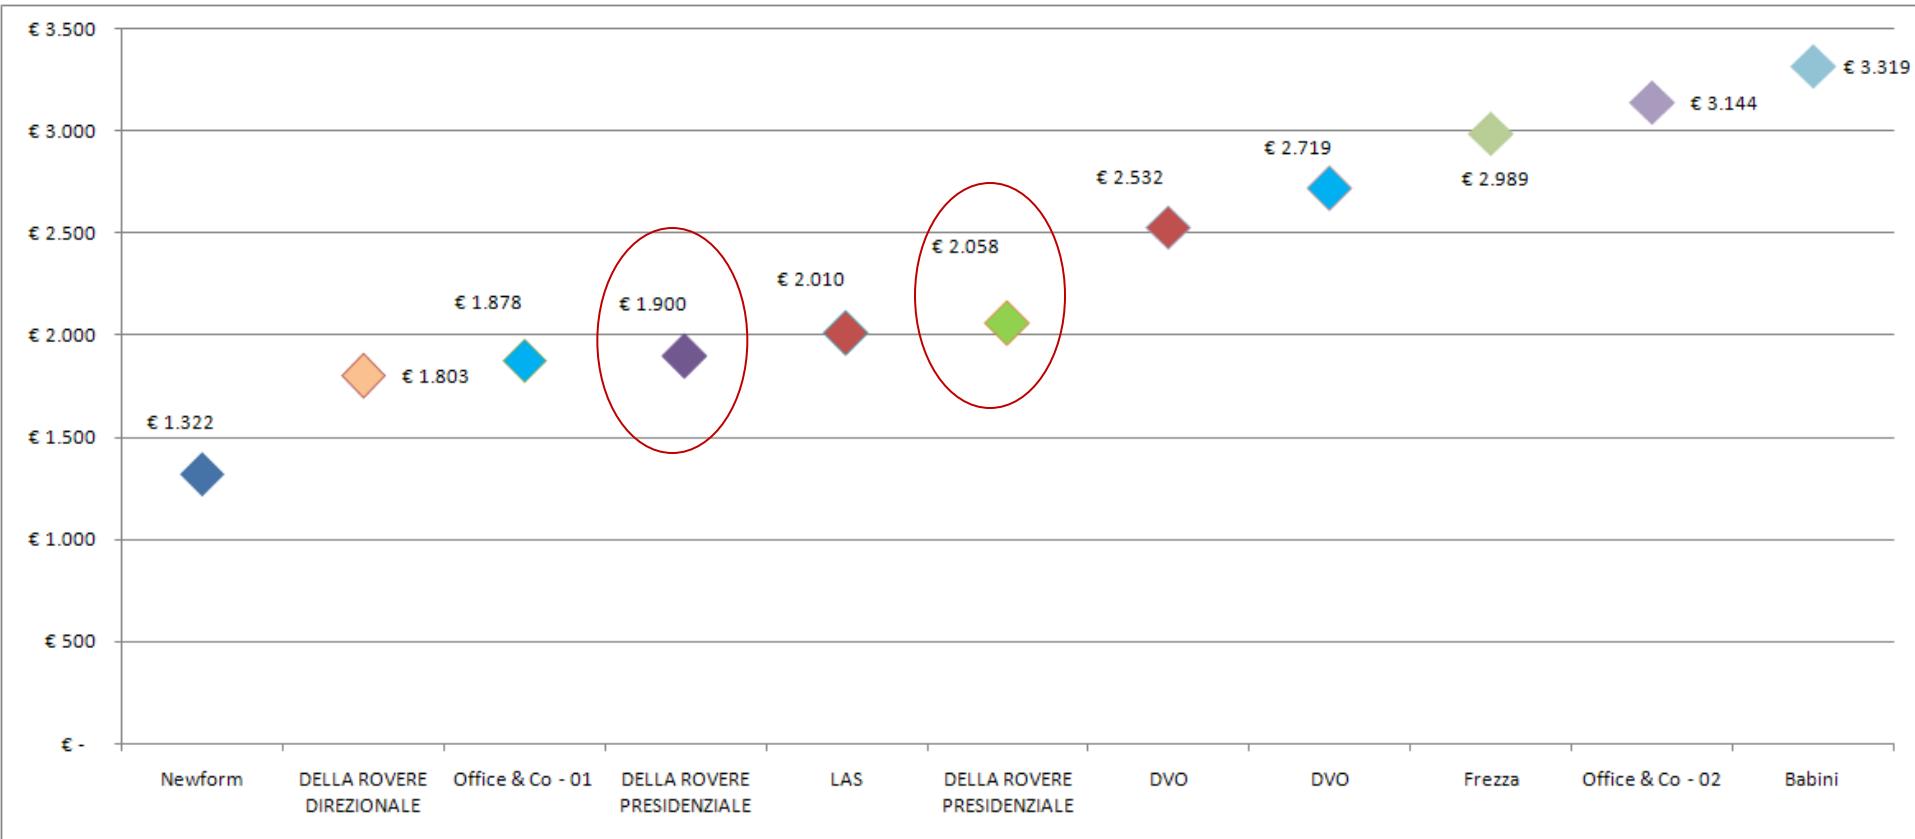

L 180 - P 28 - H 4

L 70.92" - W 11.82" H 1.58"

Prezzi

 **DELLAROVERE**
OFFICE&CONTRACT

Scrivania Direzionale 190

€ 339

Scrivania Direzionale traversa lunga 190

€ 479

Scrivania Presidenziale 190

€ 418

Scrivania Monolite 190

€ 479

Come nasce Lithos?

Prezzo e Posizionamento Scrivania da 180 (Della Rovere 190 cm)

Come nasce Lithos?

Prezzo e Posizionamento Composizione