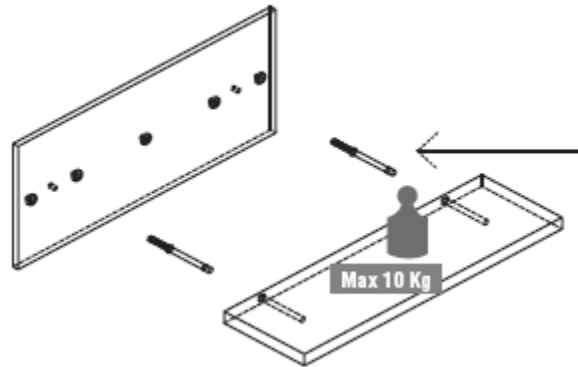

Top unico

Boiserie

 **DELLAROVERE**
OFFICE & CONTRACT

Boiserie

VITE A REGOLAZIONE VERTICALE
Screw for Vertical Adjustment
Vis pour le Réglage Vertical

MONTAGGIO CON FISHER A MURO INCLUSI
Installation with fisher for wall included
Montage avec fisher pour le mur compris

L 90 - P 30 - H 40
L 35.46" - W 11.82" H 15.76"

L 180 - P 30 - H 40
L 70.92" - W 11.82" H 15.76"

Mensola a muro

 **DELLAROVERE**
OFFICE & CONTRACT

Mensole a Muro

L 90 - P 28 - H 4

L 35.46" - W 11.82" H 1.58"

L 180 - P 28 - H 4

L 70.92" - W 11.82" H 1.58"

Prezzi

 **DELLAROVERE**
OFFICE&CONTRACT

Scrivania Direzionale 190

€ 339

Scrivania Direzionale traversa lunga 190

€ 479