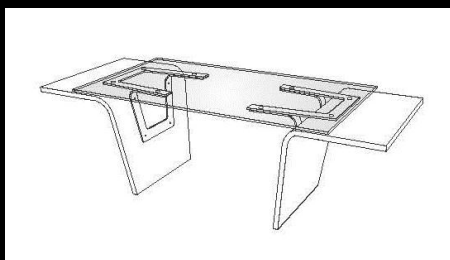

LARUS

Caratteristiche tecniche

SCRIVANIE

A

Scrivania dritta gamba ruotata
L. TOT. 210 / 230 / 250 – P. 95 – H. 75

B

Scrivania dritta gamba non allineata
L. TOT. 230 / 250 – P. 95 – H. 75

C

Scrivania sagomata gamba ruotata
L. TOT. 210 / 230 / 250 – P. 95 – H. 75

SCRIVANIE

D

Scrivania sagomata gamba non allineata
L. TOT. 230 / 250 – P. 95 – H. 75

E

Scrivania vetro gamba ruotata
L. TOT. 210 / 230 – P. 95 – H. 72,5

F

Scrivania vetro gamba non allineata
L. TOT. 230 / 250 – P. 95 – H. 72,5

ALLUNGI PER SCRIVANIA DRITTA GAMBA RUOTATA (A)

ALLUNGO INTERNO

ALLUNGO ESTERNO CON GAMBA TERMINALE IN LEGNO

ALLUNGO FRONTALE

ALLUNGO ESTERNO CON GAMBA TERMINALE IN VETRO

ALLUNGHI PER SCRIVANIA DRITTA GAMBA NON ALLINEATA (B)

ALLUNGO INTERNO

ALLUNGO ESTERNO CON GAMBA TERMINALE IN LEGNO

ALLUNGO FRONTALE

ALLUNGO ESTERNO CON GAMBA TERMINALE IN VETRO

ALLUNGHI PER SCRIVANIA SAGOMATA GAMBA RUOTATA (C)