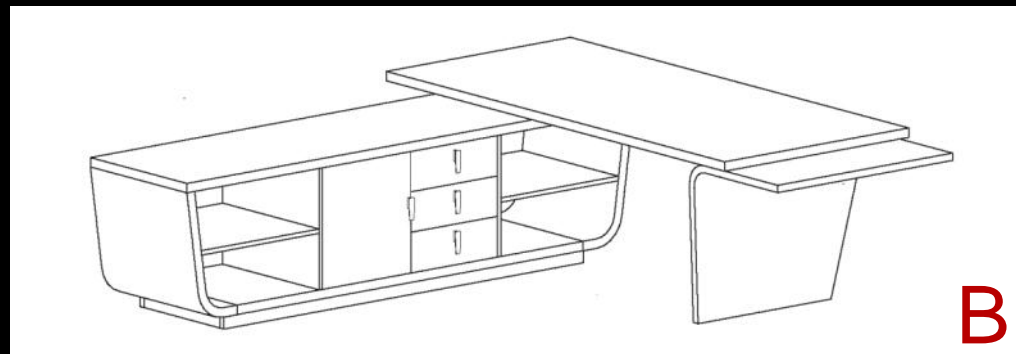

PARTICOLARE SCRIVANIA (B) CON INSERTO IN CUIOIO

MOBILE DI SERVIZIO

MOBILE DI SERVIZIO

SCRIVANIE CON MOBILE DI SERVIZIO

ESEMPI DI COMBINAZIONE SCRIVANIE 'A' E 'B' - MOBILE DI SERVIZIO

CASSETTIERE

CASSETTIERA 3 CASSETTI CON SERRATURA E
CASSETTI IN PVC
OPTIONAL: PORTA CANCELLERIA INTERNO
DIMENSIONI: L. 42 – P. 57 – H.60

CASSETTIERA 1 CASSETTO E UN CLASSIFICATORE
CON SERRATURA E CASSETTI IN PVC
OPTIONAL: PORTA CANCELLERIA INTERNO
DIMENSIONI: L. 42 – P. 57 – H.60

CASSETTIERA INCLINATA

CASSETTIERA INCLINATA CON SERRATURA,
3 CASSETTI IN PVC E CASSETTO SEGRETO*.
INCLINAZIONE POSSIBILE A DX E SX
OPTIONAL: PORTA CANCELLERIA INTERNO
DIMENSIONI: L. (MAX.) 51 – L. (MIN.) 43 – P. 57 – H. 57