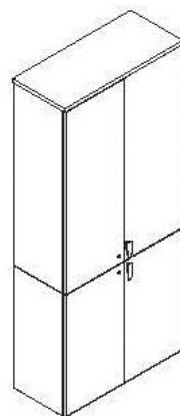

206 €

329 €

PREZZI LIBRERIE

LIBRERIA CON ANTE LEGNO - Cabinet with wooden doors - Bibliotheque avec portes en bois

L 90 - H 86
L 35.46" - H 33.88"

258 €

L 90 - H 126
L 35.46" - H 49.64"

356 €

L 90 - H 170
L 35.46" - H 66.98"

521 €

L 90 - H 207
L 35.46" - H 81.56"

599 €

542 €

496 €

L 90 - H 250
L 35.46" - H 98.5"

677 €