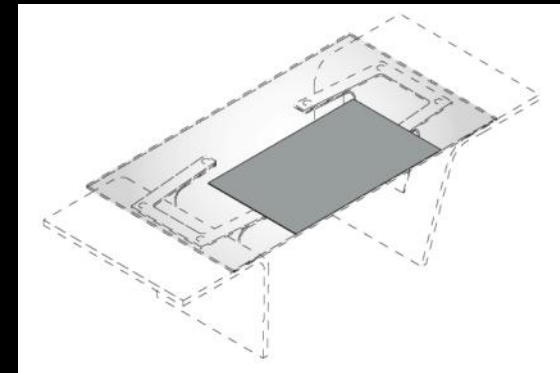

COLORI: GRIGIO E TESTA DI MORO
SPESSORE: 5 MM

DIMENSIONI: 100 X 60 CM (SOTTOMANO), 100 X L. MAX. 74,8 CM (INSERTO)

INSERTO IN CUIO
PER SCRIVANIA DRITTA

INSERTO IN CUIO
PER SCRIVANIA SAGOMATA

SOTTOMANO IN CUIO
PER SCRIVANIA VETRO

CASSETTIERA 1 CASSETTO E UN CLASSIFICATORE
CON SERRATURA E CASSETTI IN PVC
OPTIONAL: PORTA CANCELLERIA INTERNO
DIMENSIONI: L. 42 – P. 57 – H.60

CASSETTIERA INCLINATA

CASSETTIERA INCLINATA CON SERRATURA,
3 CASSETTI IN PVC E CASSETTO SEGRETO*.
INCLINAZIONE POSSIBILE A DX E SX
OPTIONAL: PORTA CANCELLERIA INTERNO
DIMENSIONI: L. (MAX.) 51 – L. (MIN.) 43 – P. 57 – H. 57