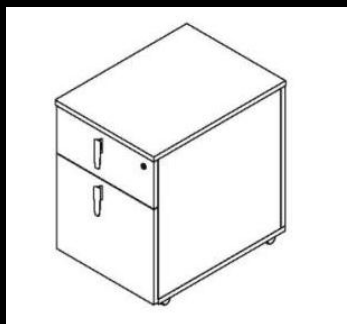

206 €

329 €

PREZZI LIBRERIE

LIBRERIA CON ANTE LEGNO - Cabinet with wooden doors - Bibliotheque avec portes en bois

L 90 - H 86
L 35.46" - H 33.88"

258 €

L 90 - H 126
L 35.46" - H 49.64"

356 €