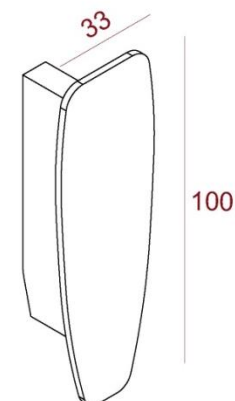

L 90 - H 207
L 35.46" - H 81.56"

L 90 - H 250
L 35.46" - H 98.5"

FISSARE AL MURO

LIBRERIA CON ANTE LEGNO

L 90 - H 86
L 35.46" - H 33.88"

L 90 - H 126
L 35.46" - H 49.64"

L 90 - H 170
L 35.46" - H 66.98"

L 90 - H 207
L 35.46" - H 81.56"

L 90 - H 250
L 35.46" - H 98.5"

LIBRERIE STANDARD

LIBRERIA CON ANTE VETRO FUMÈ

L 90 - H 126
L 35.46" - H 49.64"

L 90 - H 207
L 35.46" - H 81.56"

LIBRERIA CON ANTE VETRO FUMÈ E CORNICE BRONZO

L 90 - H 207
L 35.46" - H 81.56"

AMMORTIZZATORE BATTENTE

"SLOW MOTION"

MANIGLIA LARUS

THREE SIGNS, ONE FUNCTION

LIBRERIE STANDARD

L 90 - H 170
L 35.46 - H 66.98"

L 90 - H 250
L 35.46 - H 98.5"

● FISSARE AL MURO

LIBRERIE LARUS

LIBRERIA A GIORNO

L 90 - H 126
L 35.46" - H 49.64"

L 90 - H 207
L 35.46" - H 81.56"

LIBRERIA CON ANTA LEGNO SCORREVOLE

L 180 - H 207
L 70.92" - H 81.56"

PROFONDITA' 40 CM

LIBRERIE LARUS