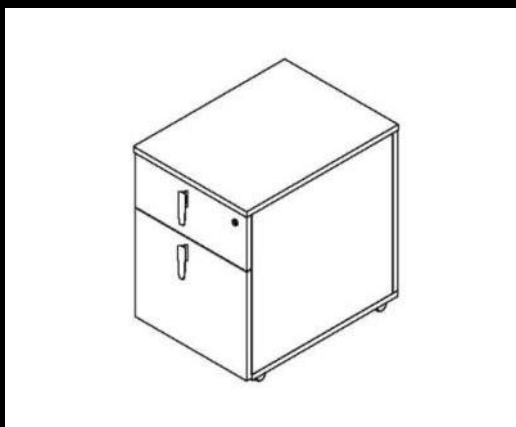

PARTICOLARE SCRIVANIA (B) CON INSERTO IN CUIOIO

MOBILE DI SERVIZIO

MOBILE DI SERVIZIO

SCRIVANIE CON MOBILE DI SERVIZIO

ESEMPI DI COMBINAZIONE SCRIVANIE 'A' E 'B' - MOBILE DI SERVIZIO

CASSETTIERE

CASSETTIERA 3 CASSETTI CON SERRATURA E
CASSETTI IN PVC
OPTIONAL: PORTA CANCELLERIA INTERNO
DIMENSIONI: L. 42 – P. 57 – H.60

CASSETTIERA 1 CASSETTO E UN CLASSIFICATORE
CON SERRATURA E CASSETTI IN PVC
OPTIONAL: PORTA CANCELLERIA INTERNO
DIMENSIONI: L. 42 – P. 57 – H.60

CASSETTIERA INCLINATA

CASSETTIERA INCLINATA CON SERRATURA,
3 CASSETTI IN PVC E CASSETTO SEGRETO*.
INCLINAZIONE POSSIBILE A DX E SX
OPTIONAL: PORTA CANCELLERIA INTERNO
DIMENSIONI: L. (MAX.) 51 – L. (MIN.) 43 – P. 57 – H. 57