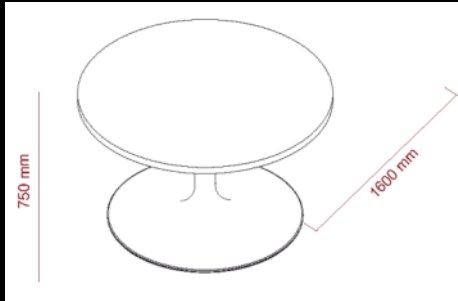

TAVOLO RIUNIONE DRITTO

TAVOLO RIUNIONE SAGOMATO

IL TAVOLO DA RIUNIONE SAGOMATO È COMPOSTO DA 4 GAMBE 'RUOTATE', 4 STAFFE DI SUPPORTO AI 2 ALLUNGHI ESTERNI E 2 PIANI IN LEGNO.

TAVOLO RIUNIONE SAGOMATO

THREE SIGNS, ONE FUNCTION

STRAMIGIOLI ASSOCIATI
architecture and design

 **DELLAROVERE**
OFFICE & CONTRACT

TAVOLI RIUNIONE

TAVOLO RIUNIONE ROTONDO
DIMENSIONI: D. 120 – H. 75

TAVOLO RIUNIONE ROTONDO
DIMENSIONI: D. 160 – H. 75

TAVOLO RIUNIONE QUADRATO
DIMENSIONI: L. 160 – P. 160 – H. 75