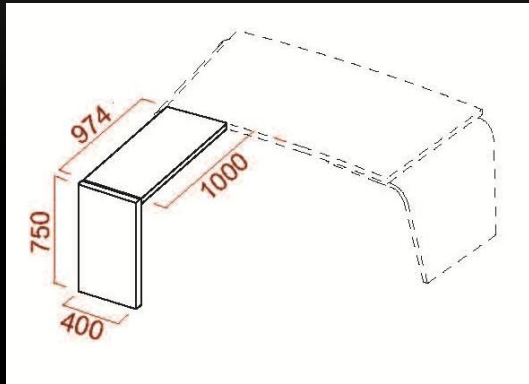

ALLUNGHI PER SCRIVANIA SAGOMATA GAMBA RUOTATA (C)

ALLUNGO INTERNO