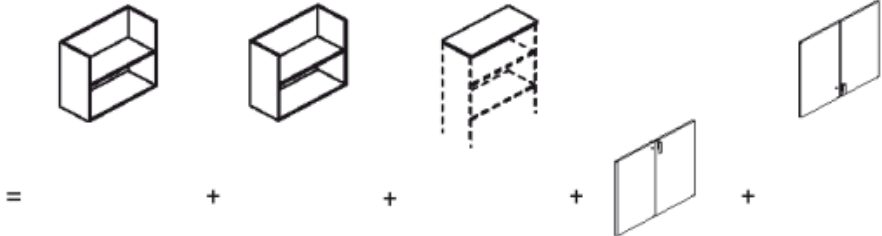

AMMORTIZZATORE BATTENTE

"SLOW MOTION"

MANIGLIA LARUS

THREE SIGNS, ONE FUNCTION

LIBRERIE STANDARD

L 90 - H 170
L 35.46 - H 66.98"

L 90 - H 250
L 35.46 - H 98.5"

● FISSARE AL MURO