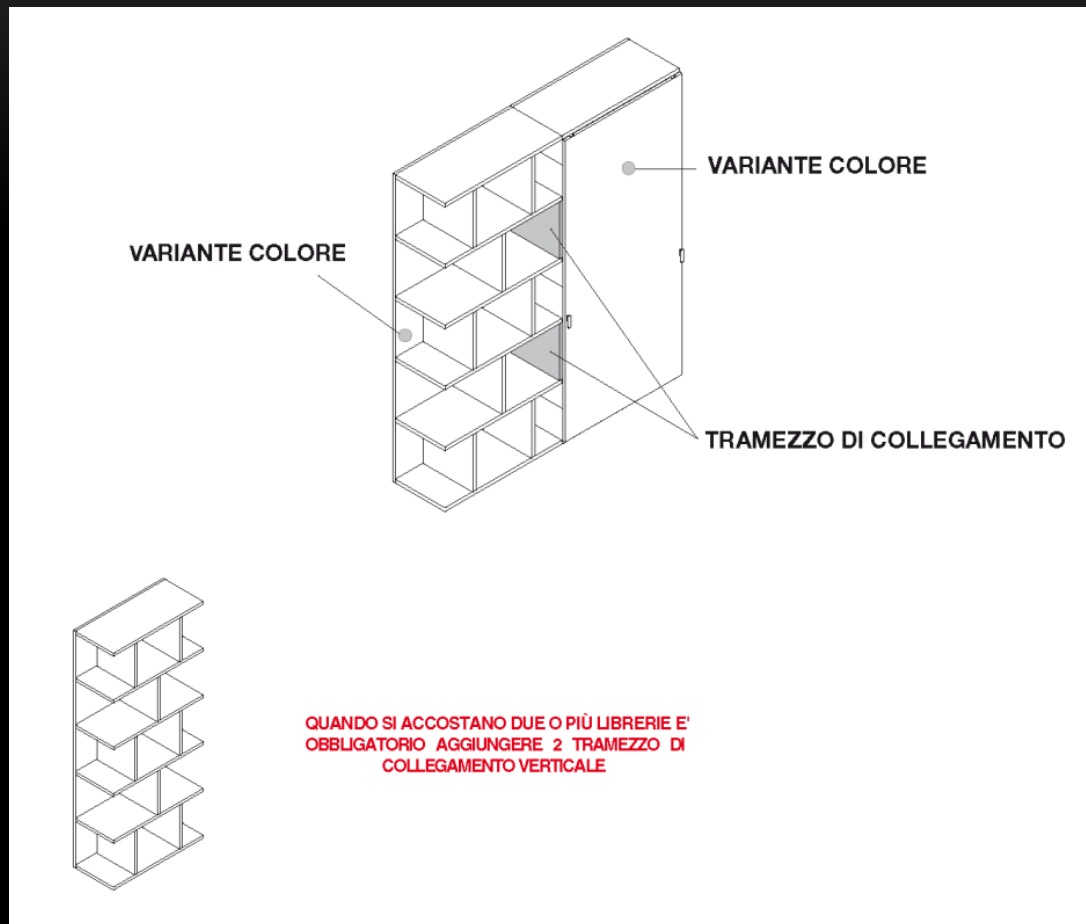

LIBRERIE LARUS

LIBRERIA A GIORNO

L 90 - H 126
L 35.46" - H 49.64"

L 90 - H 207
L 35.46" - H 81.56"

LIBRERIA CON ANTA LEGNO SCORREVOLE

L 180 - H 207
L 70.92" - H 81.56"

PROFONDITA' 40 CM

LIBRERIE LARUS