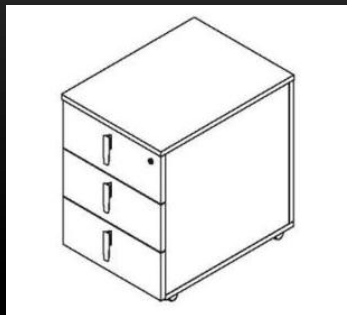

PREZZI CASSETTIERE