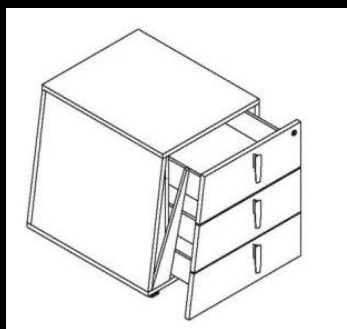

206 €

329 €

PREZZI LIBRERIE

LIBRERIA CON ANTE LEGNO - Cabinet with wooden doors - Bibliotheque avec portes en bois

L 90 - H 86
L 35.46" - H 33.88"

258 €

L 90 - H 126
L 35.46" - H 49.64"

356 €