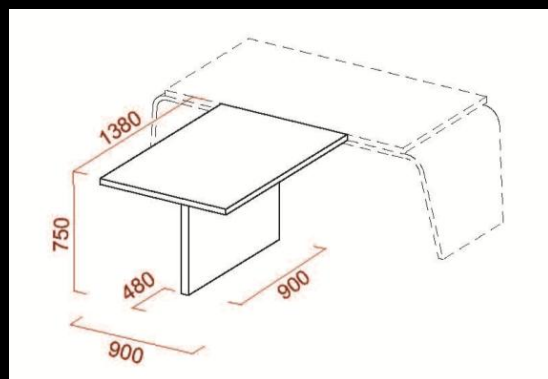

ALLUNGO FRONTALE