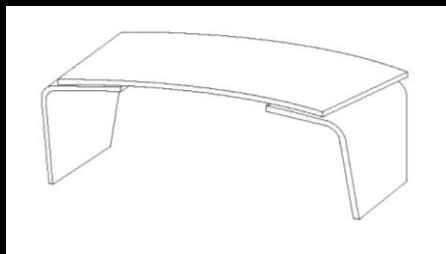

LARUS

Caratteristiche tecniche

SCRIVANIE

A

Scrivania dritta gamba ruotata
L. TOT. 210 / 230 / 250 – P. 95 – H. 75

B

Scrivania dritta gamba non allineata
L. TOT. 230 / 250 – P. 95 – H. 75

C

Scrivania sagomata gamba ruotata
L. TOT. 210 / 230 / 250 – P. 95 – H. 75

SCRIVANIE

D

Scrivania sagomata gamba non allineata
L. TOT. 230 / 250 – P. 95 – H. 75

E

Scrivania vetro gamba ruotata
L. TOT. 210 / 230 – P. 95 – H. 72,5