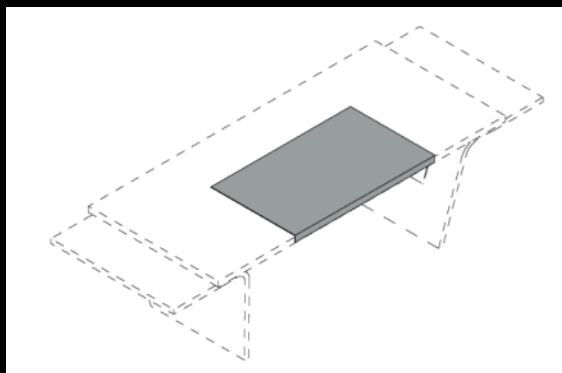

COLORI: GRIGIO E TESTA DI MORO
SPESSORE: 5 MM

DIMENSIONI: 100 X 60 CM (SOTTOMANO), 100 X L. MAX. 74,8 CM (INSERTO)

INSERTO IN CUIO
PER SCRIVANIA DRITTA

INSERTO IN CUIO
PER SCRIVANIA SAGOMATA

SOTTOMANO IN CUIO
PER SCRIVANIA VETRO