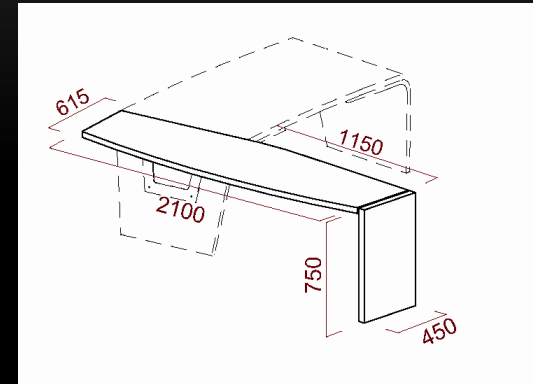

ALLUNGO ESTERNO CON GAMBA TERMINALE IN LEGNO