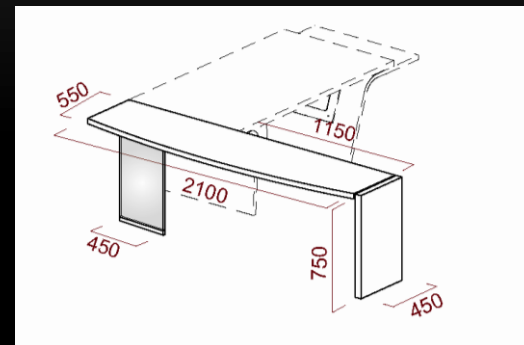

ALLUNGO ESTERNO CON GAMBA TERMINALE IN LEGNO