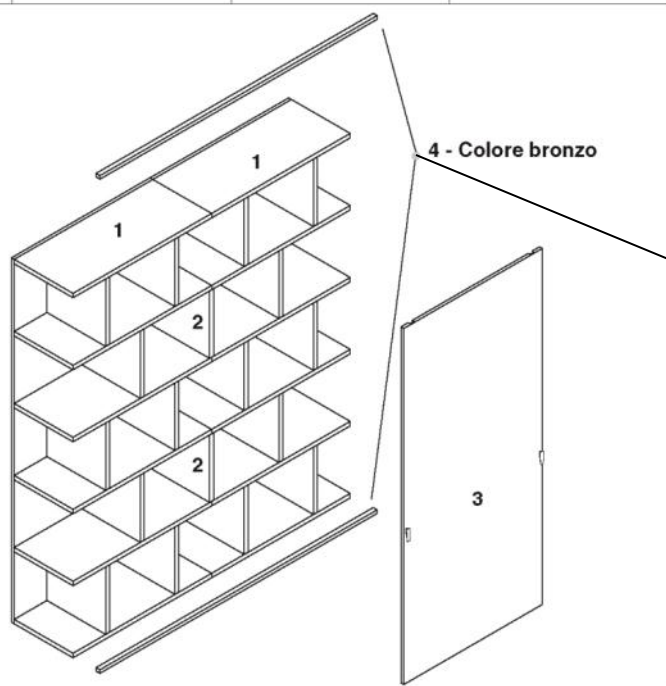

LIBRERIE LARUS

COME ORDINARE - How to Order - Pour commander

1	2	3	4
Codice Libreria Cabinet Code Code de la Bibliothèque	Codice Tramezzo Verticale Vertical Connection Shelf Console de Connexion vertical	Codice Anta Door Code Code de la Porte	Codice Binario Runner Code Code du binaire

Binario Unico fino a 360 cm

	Lunghezza Length Longueur
	180 cm
	270 cm
	360 cm

BRONZO - Bronze

* Consigliabile binario 180