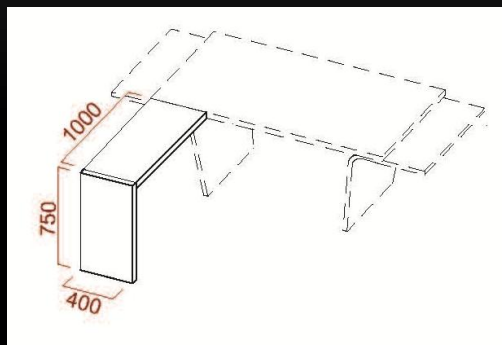

LARUS

Caratteristiche tecniche

SCRIVANIE

A

Scrivania dritta gamba ruotata
L. TOT. 210 / 230 / 250 – P. 95 – H. 75

B

Scrivania dritta gamba non allineata
L. TOT. 230 / 250 – P. 95 – H. 75

C

Scrivania sagomata gamba ruotata
L. TOT. 210 / 230 / 250 – P. 95 – H. 75

SCRIVANIE

D

Scrivania sagomata gamba non allineata
L. TOT. 230 / 250 – P. 95 – H. 75

E

Scrivania vetro gamba ruotata
L. TOT. 210 / 230 – P. 95 – H. 72,5

F

Scrivania vetro gamba non allineata
L. TOT. 230 / 250 – P. 95 – H. 72,5

ALLUNGI PER SCRIVANIA DRITTA GAMBA RUOTATA (A)

ALLUNGO INTERNO

ALLUNGO ESTERNO CON GAMBA TERMINALE IN LEGNO

ALLUNGO FRONTALE

ALLUNGO ESTERNO CON GAMBA TERMINALE IN VETRO

ALLUNGHI PER SCRIVANIA DRITTA GAMBA NON ALLINEATA (B)

ALLUNGO INTERNO

ALLUNGO ESTERNO CON GAMBA TERMINALE IN LEGNO

ALLUNGO FRONTALE

ALLUNGO ESTERNO CON GAMBA TERMINALE IN VETRO

ALLUNGHI PER SCRIVANIA SAGOMATA GAMBA RUOTATA (C)