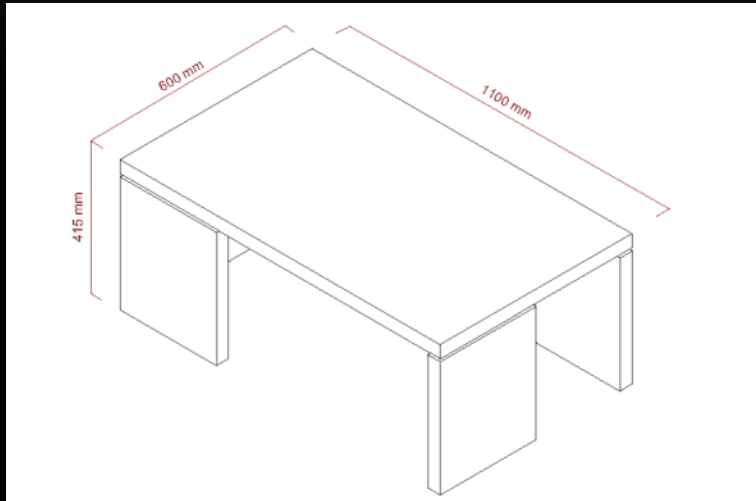

TAVOLINI DA CAFFÈ

TAVOLO DA CAFFÈ RETTANGOLARE
SPESSORE 4 CM
COLORI: LNO (NOCE) –
LRS (ROVERE SCURO)