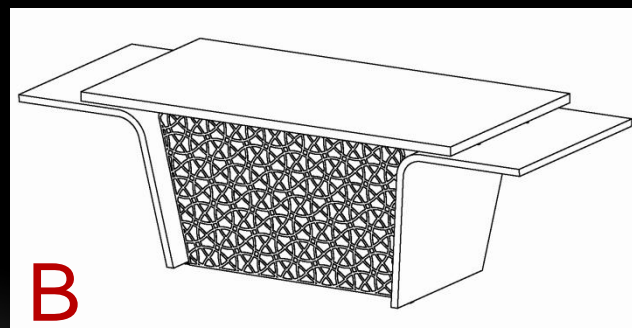

MODESTY TRAVERSA LUNGA