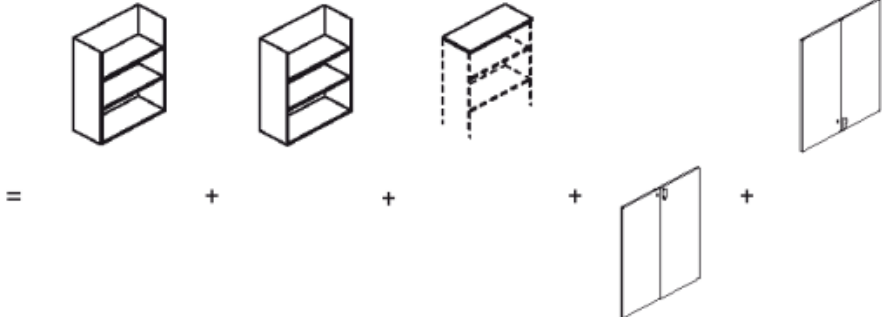

AMMORTIZZATORE BATTENTE

"SLOW MOTION"

MANIGLIA LARUS

THREE SIGNS, ONE FUNCTION

LIBRERIE STANDARD

L 90 - H 170
L 35.46 - H 66.98"

L 90 - H 250
L 35.46 - H 98.5"

● FISSARE AL MURO