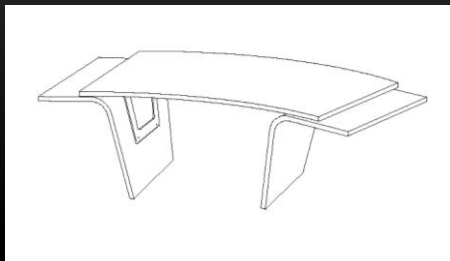

LARUS

Caratteristiche tecniche

SCRIVANIE

A

Scrivania dritta gamba ruotata
L. TOT. 210 / 230 / 250 – P. 95 – H. 75

B

Scrivania dritta gamba non allineata
L. TOT. 230 / 250 – P. 95 – H. 75

C

Scrivania sagomata gamba ruotata
L. TOT. 210 / 230 / 250 – P. 95 – H. 75

SCRIVANIE

D

Scrivania sagomata gamba non allineata
L. TOT. 230 / 250 – P. 95 – H. 75

E

Scrivania vetro gamba ruotata
L. TOT. 210 / 230 – P. 95 – H. 72,5