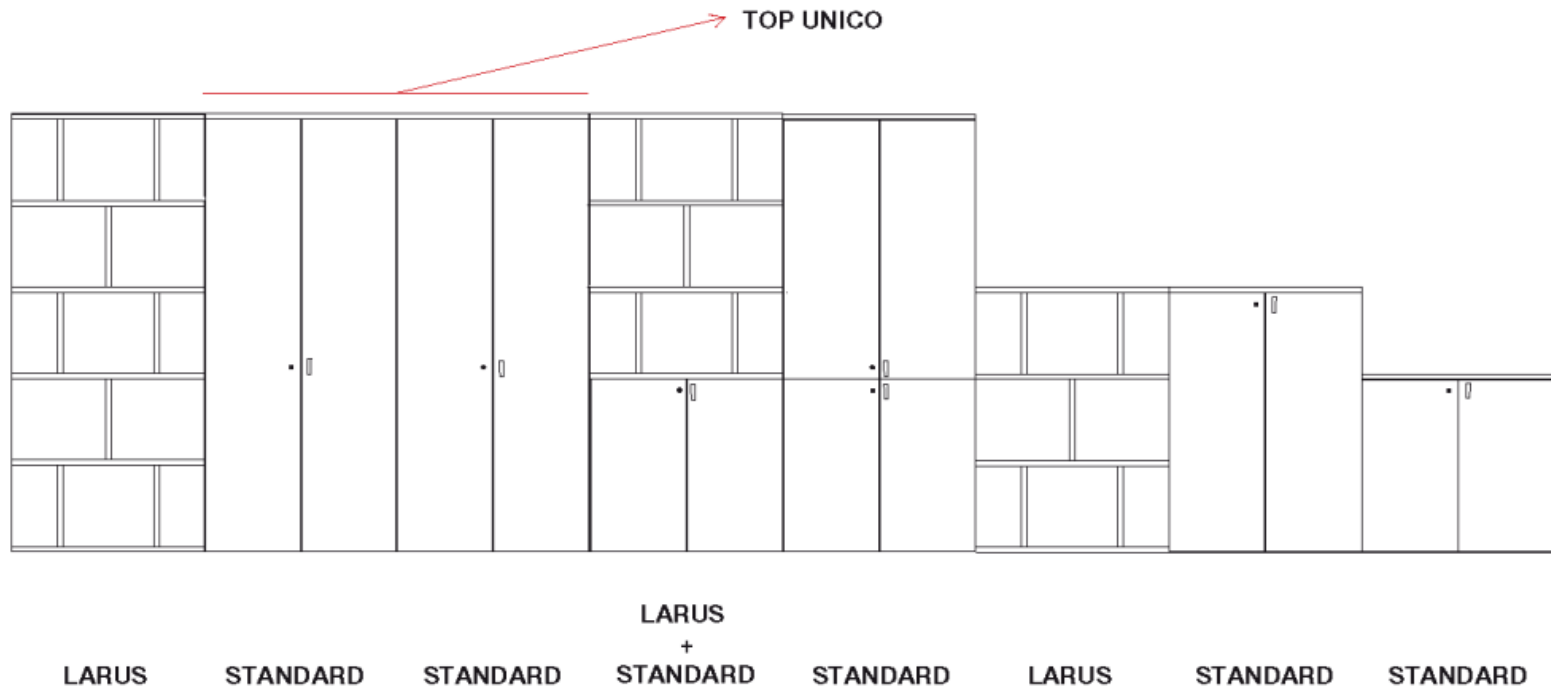

Binario Unico fino a 360 cm

	Lunghezza Length Longueur
	180 cm
	270 cm
	360 cm

BRONZO - Bronze

* Consigliabile binario 180

LIBRERIE LARUS

LA LIBRERIA LARUS E' COMPATIBILE NEI COLORI E NELLE MISURE CON LA LIBRERIA STANDARD

L 90 - P 30 - H 40
L 35.46" - W 11.82" H 15.76"

L 180 - P 30 - H 40
L 70.92" - W 11.82" H 15.76"

BOISERIE

MENSOLA A MURO

L 90 - P 28 - H 4

L 35.46" - W 11.82" H 1.58"

L 180 - P 28 - H 4

L 70.92" - W 11.82" H 1.58"