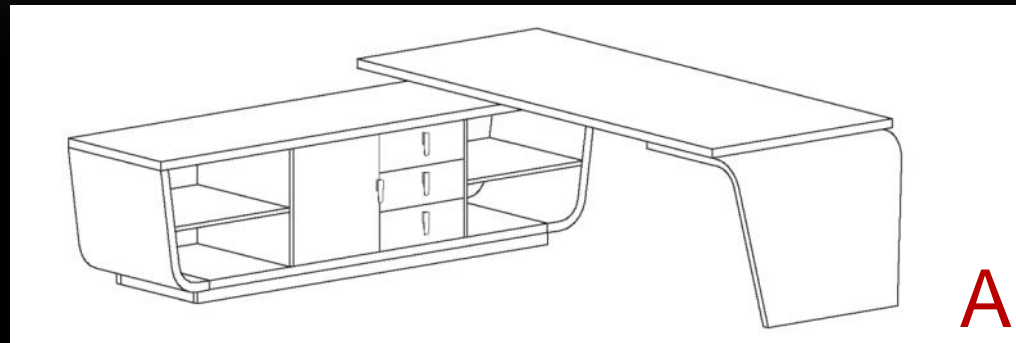

PARTICOLARE SCRIVANIA (B) CON INSERTO IN CUIOIO

MOBILE DI SERVIZIO

MOBILE DI SERVIZIO

SCRIVANIE CON MOBILE DI SERVIZIO

ESEMPI DI COMBINAZIONE SCRIVANIE 'A' E 'B' - MOBILE DI SERVIZIO

CASSETTIERE

CASSETTIERA 3 CASSETTI CON SERRATURA E
CASSETTI IN PVC
OPTIONAL: PORTA CANCELLERIA INTERNO
DIMENSIONI: L. 42 – P. 57 – H.60

CASSETTIERA 1 CASSETTO E UN CLASSIFICATORE
CON SERRATURA E CASSETTI IN PVC
OPTIONAL: PORTA CANCELLERIA INTERNO
DIMENSIONI: L. 42 – P. 57 – H.60

CASSETTIERA INCLINATA

CASSETTIERA INCLINATA CON SERRATURA,
3 CASSETTI IN PVC E CASSETTO SEGRETO*.
INCLINAZIONE POSSIBILE A DX E SX
OPTIONAL: PORTA CANCELLERIA INTERNO
DIMENSIONI: L. (MAX.) 51 – L. (MIN.) 43 – P. 57 – H. 57