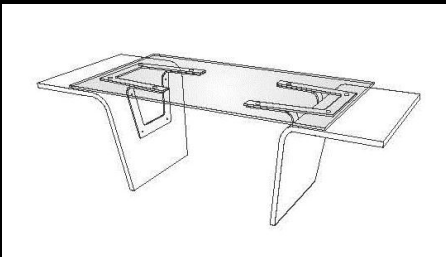

- Con gambe legno: 2.166 €