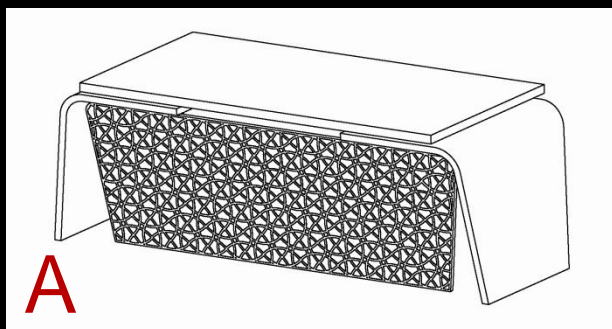

MODESTY TRAVERSA LUNGA

RAL 1019
(BEIGE GRIGIASTRO)

RAL 8019
(MARRONE GRIGIASTRO)