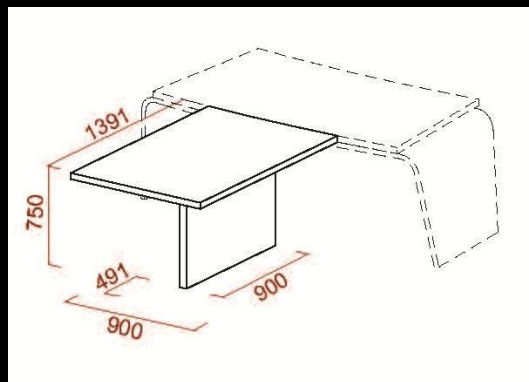

ALLUNGO FRONTALE