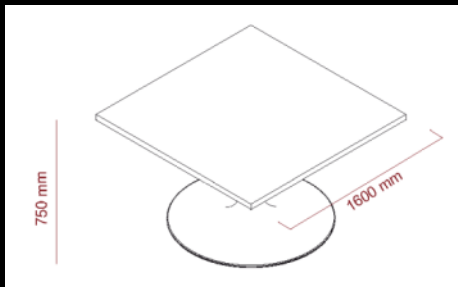

TAVOLO RIUNIONE DRITTO

TAVOLO RIUNIONE SAGOMATO

IL TAVOLO DA RIUNIONE SAGOMATO È COMPOSTO DA 4 GAMBE 'RUOTATE', 4 STAFFE DI SUPPORTO AI 2 ALLUNGHI ESTERNI E 2 PIANI IN LEGNO.

TAVOLO RIUNIONE SAGOMATO

THREE SIGNS, ONE FUNCTION

STRAMIGIOLI ASSOCIATI
architecture and design

 **DELLAROVERE**
OFFICE & CONTRACT

TAVOLI RIUNIONE

TAVOLO RIUNIONE ROTONDO
DIMENSIONI: D. 120 – H. 75

TAVOLO RIUNIONE ROTONDO
DIMENSIONI: D. 160 – H. 75

TAVOLO RIUNIONE QUADRATO
DIMENSIONI: L. 160 – P. 160 – H. 75

TAVOLO RIUNIONE QUADRATO

TAVOLO RIUNIONE ROTONDO

LIBRERIE STANDARD

LIBRERIA A GIORNO

PROFONDITA' 40 CM

L 90 - H 86
L 35.46" - H 33.88"

L 90 - H 126
L 35.46" - H 49.64"

L 90 - H 170
L 35.46" - H 66.98"