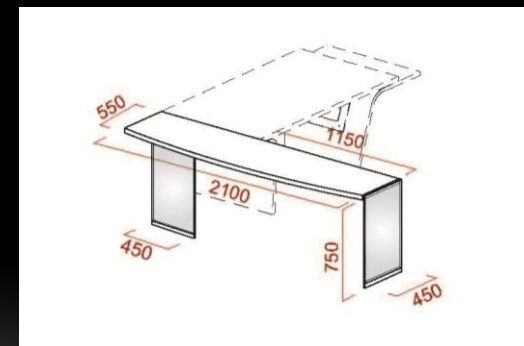

F

Scrivania vetro gamba non allineata
L. TOT. 230 / 250 – P. 95 – H. 72,5

ALLUNGI PER SCRIVANIA DRITTA GAMBA RUOTATA (A)

ALLUNGO INTERNO

ALLUNGO ESTERNO CON GAMBA TERMINALE IN LEGNO

ALLUNGO FRONTALE

ALLUNGO ESTERNO CON GAMBA TERMINALE IN VETRO

ALLUNGHI PER SCRIVANIA DRITTA GAMBA NON ALLINEATA (B)

ALLUNGO INTERNO

ALLUNGO ESTERNO CON GAMBA TERMINALE IN LEGNO

ALLUNGO FRONTALE

ALLUNGO ESTERNO CON GAMBA TERMINALE IN VETRO

ALLUNGHI PER SCRIVANIA SAGOMATA GAMBA RUOTATA (C)