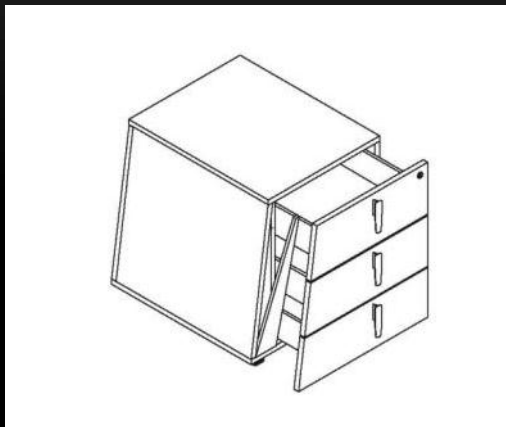

PARTICOLARE SCRIVANIA (B) CON INSERTO IN CUIOIO

MOBILE DI SERVIZIO

MOBILE DI SERVIZIO

SCRIVANIE CON MOBILE DI SERVIZIO

ESEMPI DI COMBINAZIONE SCRIVANIE 'A' E 'B' - MOBILE DI SERVIZIO

CASSETTIERE

CASSETTIERA 3 CASSETTI CON SERRATURA E
CASSETTI IN PVC
OPTIONAL: PORTA CANCELLERIA INTERNO
DIMENSIONI: L. 42 – P. 57 – H.60

CASSETTIERA 1 CASSETTO E UN CLASSIFICATORE
CON SERRATURA E CASSETTI IN PVC
OPTIONAL: PORTA CANCELLERIA INTERNO
DIMENSIONI: L. 42 – P. 57 – H.60

CASSETTIERA INCLINATA

CASSETTIERA INCLINATA CON SERRATURA,
3 CASSETTI IN PVC E CASSETTO SEGRETO*.
INCLINAZIONE POSSIBILE A DX E SX
OPTIONAL: PORTA CANCELLERIA INTERNO
DIMENSIONI: L. (MAX.) 51 – L. (MIN.) 43 – P. 57 – H. 57