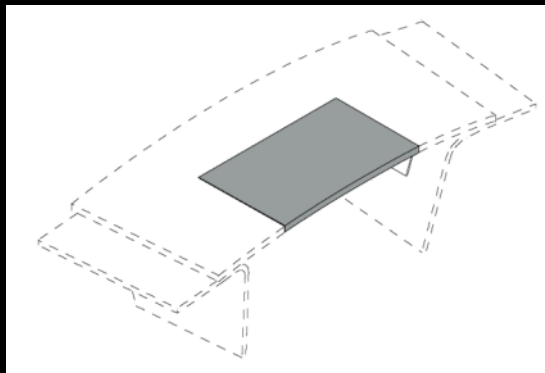

COLORI: GRIGIO E TESTA DI MORO
SPESSORE: 5 MM

DIMENSIONI: 100 X 60 CM (SOTTOMANO), 100 X L. MAX. 74,8 CM (INSERTO)

INSERTO IN CUIO
PER SCRIVANIA DRITTA

INSERTO IN CUIO
PER SCRIVANIA SAGOMATA

SOTTOMANO IN CUIO
PER SCRIVANIA VETRO