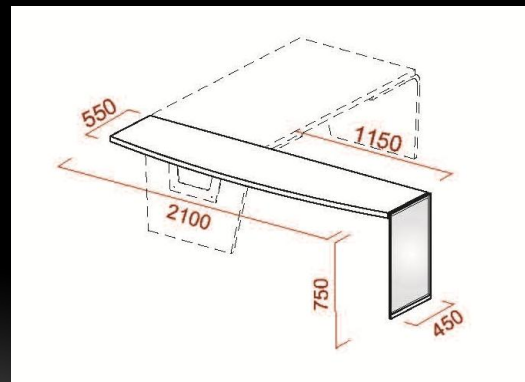

LARUS

Caratteristiche tecniche

SCRIVANIE

A

Scrivania dritta gamba ruotata
L. TOT. 210 / 230 / 250 – P. 95 – H. 75

B

Scrivania dritta gamba non allineata
L. TOT. 230 / 250 – P. 95 – H. 75

C

Scrivania sagomata gamba ruotata
L. TOT. 210 / 230 / 250 – P. 95 – H. 75

SCRIVANIE

D

Scrivania sagomata gamba non allineata
L. TOT. 230 / 250 – P. 95 – H. 75

E

Scrivania vetro gamba ruotata
L. TOT. 210 / 230 – P. 95 – H. 72,5

F

Scrivania vetro gamba non allineata
L. TOT. 230 / 250 – P. 95 – H. 72,5

ALLUNGI PER SCRIVANIA DRITTA GAMBA RUOTATA (A)

ALLUNGO INTERNO

ALLUNGO ESTERNO CON GAMBA TERMINALE IN LEGNO

ALLUNGO FRONTALE

ALLUNGO ESTERNO CON GAMBA TERMINALE IN VETRO