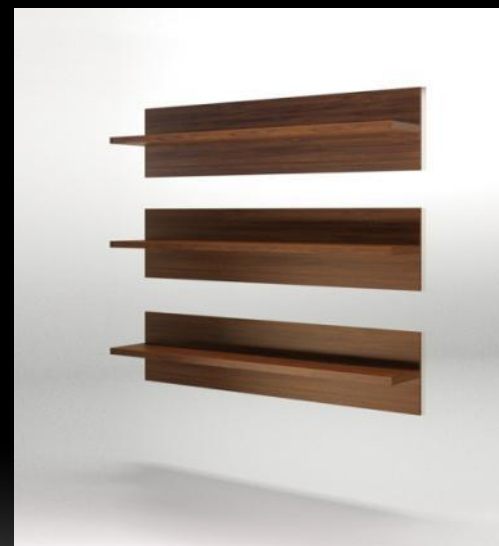

L 90 - P 30 - H 40
L 35.46" - W 11.82" H 15.76"

L 180 - P 30 - H 40
L 70.92" - W 11.82" H 15.76"

BOISERIE

MENSOLA A MURO

L 90 - P 28 - H 4

L 35.46" - W 11.82" H 1.58"

L 180 - P 28 - H 4

L 70.92" - W 11.82" H 1.58"