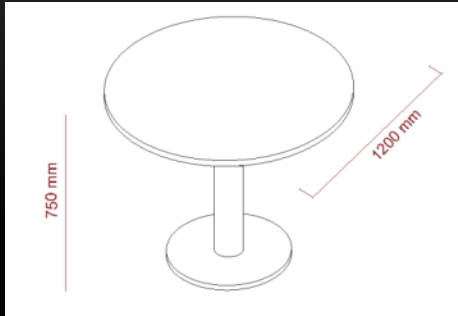

TAVOLINO DA CAFFÈ CURVO

TAVOLO RIUNIONE DRITTO

IL TAVOLO RIUNIONI DRITTO È L'INSIEME DI PIÙ PIANI SCRIVANIA (QUANTITÀ A PIACIMENTO), DI 4 GAMBE, 4 STAFFE E DUE ALLUNGHI ESTERNI SITUATI ALLE ESTREMITÀ. OGNI 4 PIANI È OBBLIGATORIO UN APPOGGIO CENTRALE IN SUPPORTO AL TAVOLO.

TAVOLO RIUNIONE DRITTO

TAVOLO RIUNIONE SAGOMATO

IL TAVOLO DA RIUNIONE SAGOMATO È COMPOSTO DA 4 GAMBE 'RUOTATE', 4 STAFFE DI SUPPORTO AI 2 ALLUNGHI ESTERNI E 2 PIANI IN LEGNO.

TAVOLO RIUNIONE SAGOMATO

THREE SIGNS, ONE FUNCTION

STRAMIGIOLI ASSOCIATI
architecture and design

 **DELLAROVERE**
OFFICE & CONTRACT

TAVOLI RIUNIONE

TAVOLO RIUNIONE ROTONDO
DIMENSIONI: D. 120 – H. 75

TAVOLO RIUNIONE ROTONDO
DIMENSIONI: D. 160 – H. 75

TAVOLO RIUNIONE QUADRATO
DIMENSIONI: L. 160 – P. 160 – H. 75