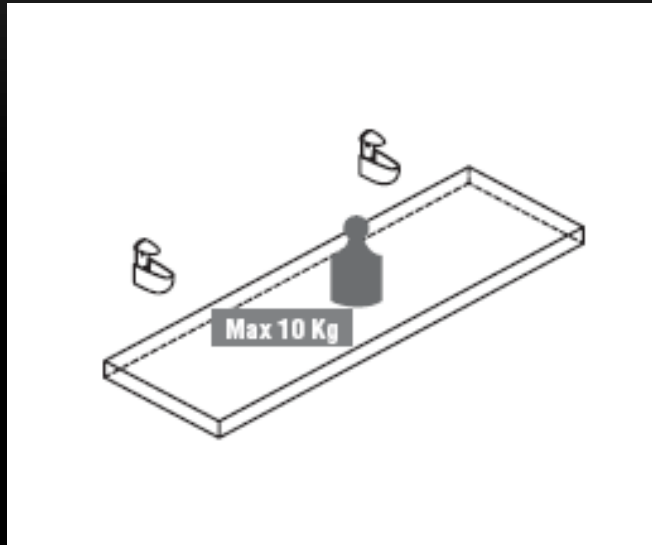

L 90 - P 30 - H 40
L 35.46" - W 11.82" H 15.76"

L 180 - P 30 - H 40
L 70.92" - W 11.82" H 15.76"

BOISERIE

MENSOLA A MURO

L 90 - P 28 - H 4

L 35.46" - W 11.82" H 1.58"

L 180 - P 28 - H 4

L 70.92" - W 11.82" H 1.58"