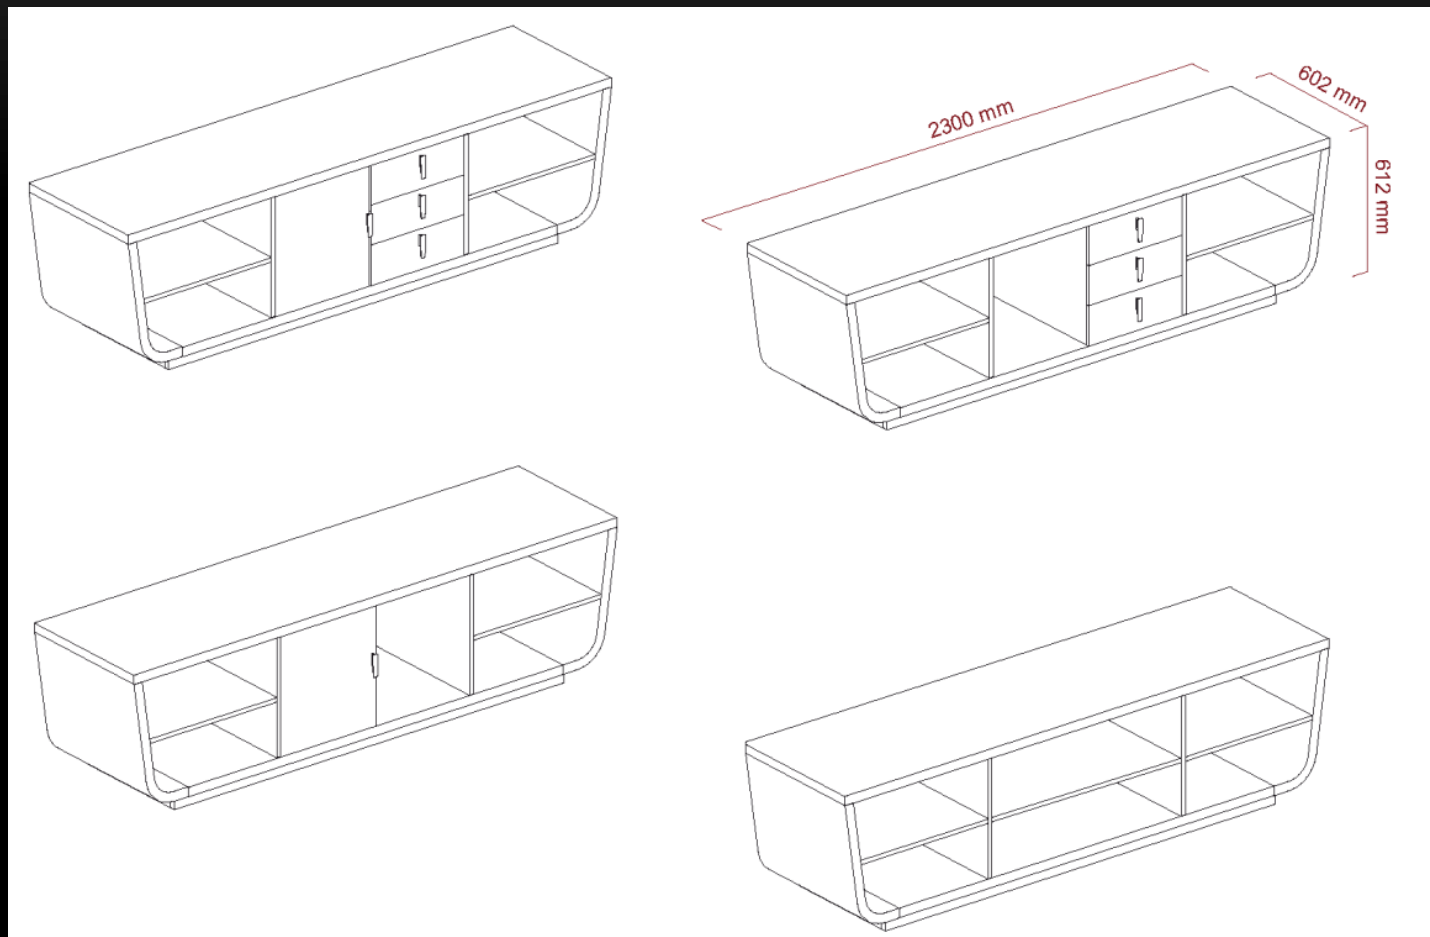

MOBILE DI SERVIZIO