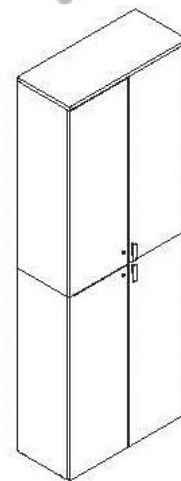

206 €

329 €

PREZZI LIBRERIE

LIBRERIA CON ANTE LEGNO - Cabinet with wooden doors - Bibliotheque avec portes en bois

L 90 - H 86
L 35.46" - H 33.88"

258 €

L 90 - H 126
L 35.46" - H 49.64"

356 €

L 90 - H 170
L 35.46" - H 66.98"

521 €

L 90 - H 207
L 35.46" - H 81.56"

599 €

542 €

496 €

L 90 - H 250
L 35.46" - H 98.5"

677 €

THREE SIGNS, ONE FUNCTION

PREZZI LIBRERIE

L 90 - H 126
L 35.46" - H 49.64"

274 €

L 90 - H 207
L 35.46" - H 81.56"

434 €

THREE SIGNS, ONE FUNCTION

PREZZI BOISERIE