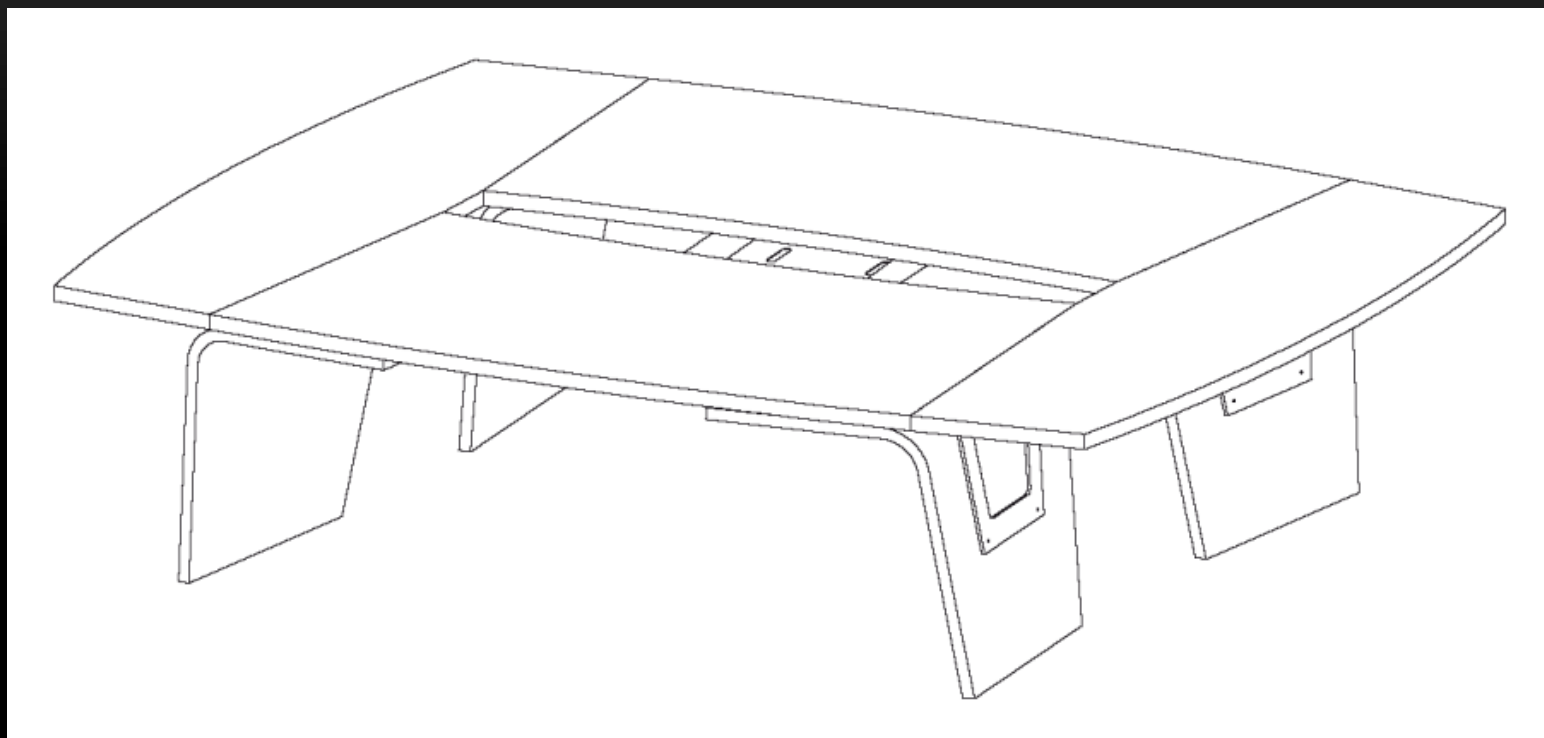

TAVOLINO DA CAFFÈ CURVO

TAVOLO RIUNIONE DRITTO

IL TAVOLO RIUNIONI DRITTO È L'INSIEME DI PIÙ PIANI SCRIVANIA (QUANTITÀ A PIACIMENTO), DI 4 GAMBE, 4 STAFFE E DUE ALLUNGHI ESTERNI SITUATI ALLE ESTREMITÀ. OGNI 4 PIANI È OBBLIGATORIO UN APPOGGIO CENTRALE IN SUPPORTO AL TAVOLO.

TAVOLO RIUNIONE DRITTO

TAVOLO RIUNIONE SAGOMATO

IL TAVOLO DA RIUNIONE SAGOMATO È COMPOSTO DA 4 GAMBE 'RUOTATE', 4 STAFFE DI SUPPORTO AI 2 ALLUNGHI ESTERNI E 2 PIANI IN LEGNO.

TAVOLO RIUNIONE SAGOMATO

THREE SIGNS, ONE FUNCTION