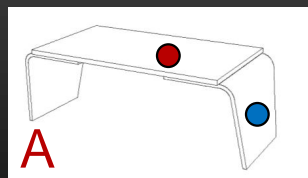

ALLUNGO FRONTALE

ALLUNGO ESTERNO CON GAMBA TERMINALE IN VETRO

ALLUNGO ESTERNO PER SCRIVANIA CURVA GAMBA NON ALLINEATA (D)

SCRIVANIA (B) CON ALLUNGO FRONTALE

COLORI

LNO

Noce Naturale
Natural Walnut
Noyer Naturel