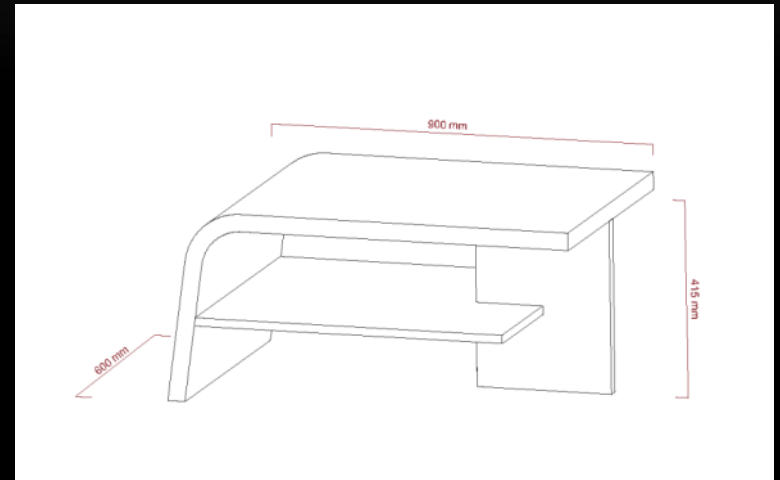

TAVOLO DA CAFFÈ CURVO
SPESSORE TAVOLO: 3,8 CM
SPESSORE RIPIANO: 1,8 CM
SPESSORE GAMBA: 2,5 CM
COLORI: LNO (NOCE) –
LRS (ROVERE SCURO)