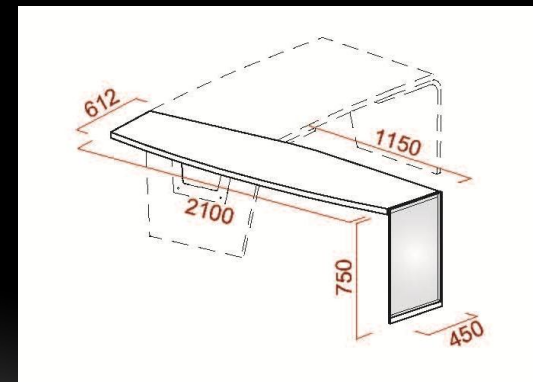

F

Scrivania vetro gamba non allineata
L. TOT. 230 / 250 – P. 95 – H. 72,5

ALLUNGI PER SCRIVANIA DRITTA GAMBA RUOTATA (A)

ALLUNGO INTERNO

ALLUNGO ESTERNO CON GAMBA TERMINALE IN LEGNO

ALLUNGO FRONTALE

ALLUNGO ESTERNO CON GAMBA TERMINALE IN VETRO

ALLUNGHI PER SCRIVANIA DRITTA GAMBA NON ALLINEATA (B)

ALLUNGO INTERNO

ALLUNGO ESTERNO CON GAMBA TERMINALE IN LEGNO

ALLUNGO FRONTALE

ALLUNGO ESTERNO CON GAMBA TERMINALE IN VETRO

ALLUNGHI PER SCRIVANIA SAGOMATA GAMBA RUOTATA (C)

ALLUNGO INTERNO

ALLUNGO ESTERNO CON GAMBA TERMINALE IN LEGNO

ALLUNGO FRONTALE

ALLUNGO ESTERNO CON GAMBA TERMINALE IN VETRO

ALLUNGHI PER SCRIVANIA SAGOMATA GAMBA NON ALLINEATA (D)

ALLUNGO INTERNO

ALLUNGO ESTERNO CON GAMBA TERMINALE IN LEGNO