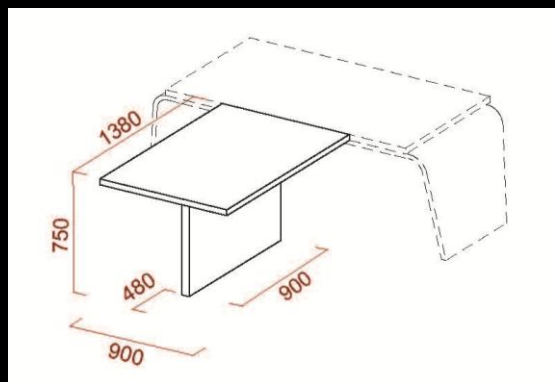

LARUS

Caratteristiche tecniche

SCRIVANIE

A

Scrivania dritta gamba ruotata
L. TOT. 210 / 230 / 250 – P. 95 – H. 75

B

Scrivania dritta gamba non allineata
L. TOT. 230 / 250 – P. 95 – H. 75

C

Scrivania sagomata gamba ruotata
L. TOT. 210 / 230 / 250 – P. 95 – H. 75

SCRIVANIE

D

Scrivania sagomata gamba non allineata
L. TOT. 230 / 250 – P. 95 – H. 75

E

Scrivania vetro gamba ruotata
L. TOT. 210 / 230 – P. 95 – H. 72,5

F

Scrivania vetro gamba non allineata
L. TOT. 230 / 250 – P. 95 – H. 72,5

ALLUNGI PER SCRIVANIA DRITTA GAMBA RUOTATA (A)

ALLUNGO INTERNO

ALLUNGO ESTERNO CON GAMBA TERMINALE IN LEGNO

ALLUNGO FRONTALE

ALLUNGO ESTERNO CON GAMBA TERMINALE IN VETRO

ALLUNGHI PER SCRIVANIA DRITTA GAMBA NON ALLINEATA (B)

ALLUNGO INTERNO

ALLUNGO ESTERNO CON GAMBA TERMINALE IN LEGNO

ALLUNGO FRONTALE

ALLUNGO ESTERNO CON GAMBA TERMINALE IN VETRO

ALLUNGHI PER SCRIVANIA SAGOMATA GAMBA RUOTATA (C)