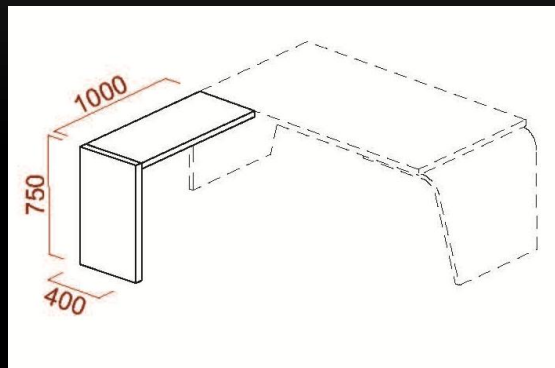

Scrivania sagomata gamba ruotata
L. TOT. 210 / 230 / 250 – P. 95 – H. 75

SCRIVANIE

D

Scrivania sagomata gamba non allineata
L. TOT. 230 / 250 – P. 95 – H. 75

E

Scrivania vetro gamba ruotata
L. TOT. 210 / 230 – P. 95 – H. 72,5

F

Scrivania vetro gamba non allineata
L. TOT. 230 / 250 – P. 95 – H. 72,5

ALLUNGI PER SCRIVANIA DRITTA GAMBA RUOTATA (A)

ALLUNGO INTERNO

ALLUNGO ESTERNO CON GAMBA TERMINALE IN LEGNO

ALLUNGO FRONTALE

ALLUNGO ESTERNO CON GAMBA TERMINALE IN VETRO

ALLUNGHI PER SCRIVANIA DRITTA GAMBA NON ALLINEATA (B)

ALLUNGO INTERNO

ALLUNGO ESTERNO CON GAMBA TERMINALE IN LEGNO

ALLUNGO FRONTALE

ALLUNGO ESTERNO CON GAMBA TERMINALE IN VETRO

ALLUNGHI PER SCRIVANIA SAGOMATA GAMBA RUOTATA (C)