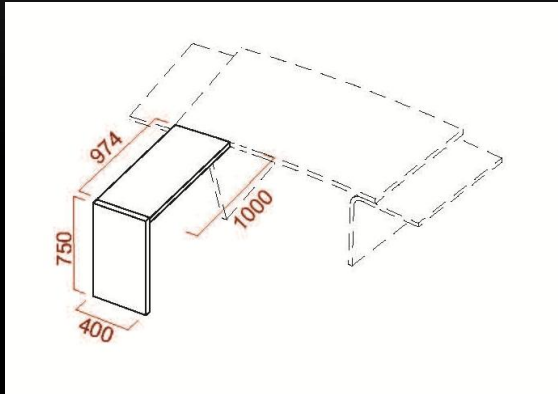

F

Scrivania vetro gamba non allineata
L. TOT. 230 / 250 – P. 95 – H. 72,5

ALLUNGI PER SCRIVANIA DRITTA GAMBA RUOTATA (A)

ALLUNGO INTERNO

ALLUNGO ESTERNO CON GAMBA TERMINALE IN LEGNO

ALLUNGO FRONTALE

ALLUNGO ESTERNO CON GAMBA TERMINALE IN VETRO

ALLUNGHI PER SCRIVANIA DRITTA GAMBA NON ALLINEATA (B)

ALLUNGO INTERNO

ALLUNGO ESTERNO CON GAMBA TERMINALE IN LEGNO

ALLUNGO FRONTALE

ALLUNGO ESTERNO CON GAMBA TERMINALE IN VETRO

ALLUNGHI PER SCRIVANIA SAGOMATA GAMBA RUOTATA (C)

ALLUNGO INTERNO

ALLUNGO ESTERNO CON GAMBA TERMINALE IN LEGNO

ALLUNGO FRONTALE

ALLUNGO ESTERNO CON GAMBA TERMINALE IN VETRO

ALLUNGHI PER SCRIVANIA SAGOMATA GAMBA NON ALLINEATA (D)

ALLUNGO INTERNO

ALLUNGO ESTERNO CON GAMBA TERMINALE IN LEGNO