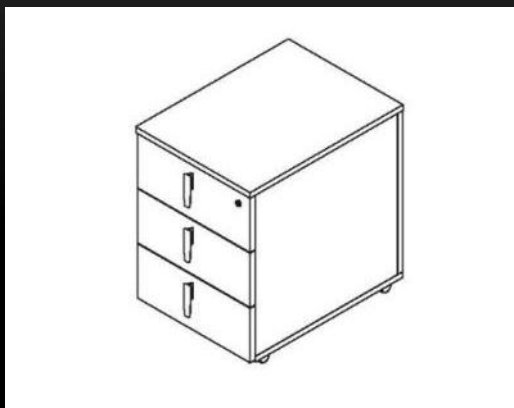

PARTICOLARE SCRIVANIA (B) CON INSERTO IN CUIOIO

MOBILE DI SERVIZIO

MOBILE DI SERVIZIO

SCRIVANIE CON MOBILE DI SERVIZIO

ESEMPI DI COMBINAZIONE SCRIVANIE 'A' E 'B' - MOBILE DI SERVIZIO

CASSETTIERE

CASSETTIERA 3 CASSETTI CON SERRATURA E
CASSETTI IN PVC
OPTIONAL: PORTA CANCELLERIA INTERNO
DIMENSIONI: L. 42 – P. 57 – H.60

CASSETTIERA 1 CASSETTO E UN CLASSIFICATORE
CON SERRATURA E CASSETTI IN PVC
OPTIONAL: PORTA CANCELLERIA INTERNO
DIMENSIONI: L. 42 – P. 57 – H.60

CASSETTIERA INCLINATA

CASSETTIERA INCLINATA CON SERRATURA,
3 CASSETTI IN PVC E CASSETTO SEGRETO*.
INCLINAZIONE POSSIBILE A DX E SX
OPTIONAL: PORTA CANCELLERIA INTERNO
DIMENSIONI: L. (MAX.) 51 – L. (MIN.) 43 – P. 57 – H. 57