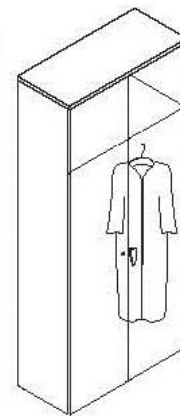

206 €

329 €

PREZZI LIBRERIE

LIBRERIA CON ANTE LEGNO - Cabinet with wooden doors - Bibliotheque avec portes en bois

L 90 - H 86
L 35.46" - H 33.88"

258 €

L 90 - H 126
L 35.46" - H 49.64"

356 €

L 90 - H 170
L 35.46" - H 66.98"

521 €

L 90 - H 207
L 35.46" - H 81.56"

599 €

542 €

496 €

L 90 - H 250
L 35.46" - H 98.5"

677 €

THREE SIGNS, ONE FUNCTION

PREZZI LIBRERIE

L 90 - H 126
L 35.46" - H 49.64"

274 €

L 90 - H 207
L 35.46" - H 81.56"

434 €

THREE SIGNS, ONE FUNCTION

PREZZI BOISERIE