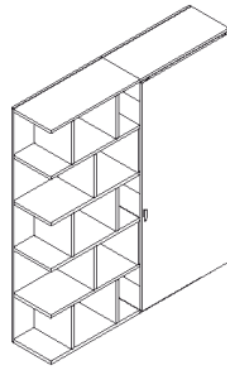

LIBRERIE LARUS

LIBRERIA A GIORNO

L 90 - H 126
L 35.46" - H 49.64"

L 90 - H 207
L 35.46" - H 81.56"

LIBRERIA CON ANTA LEGNO SCORREVOLE

L 180 - H 207
L 70.92" - H 81.56"

PROFONDITA' 40 CM

LIBRERIE LARUS