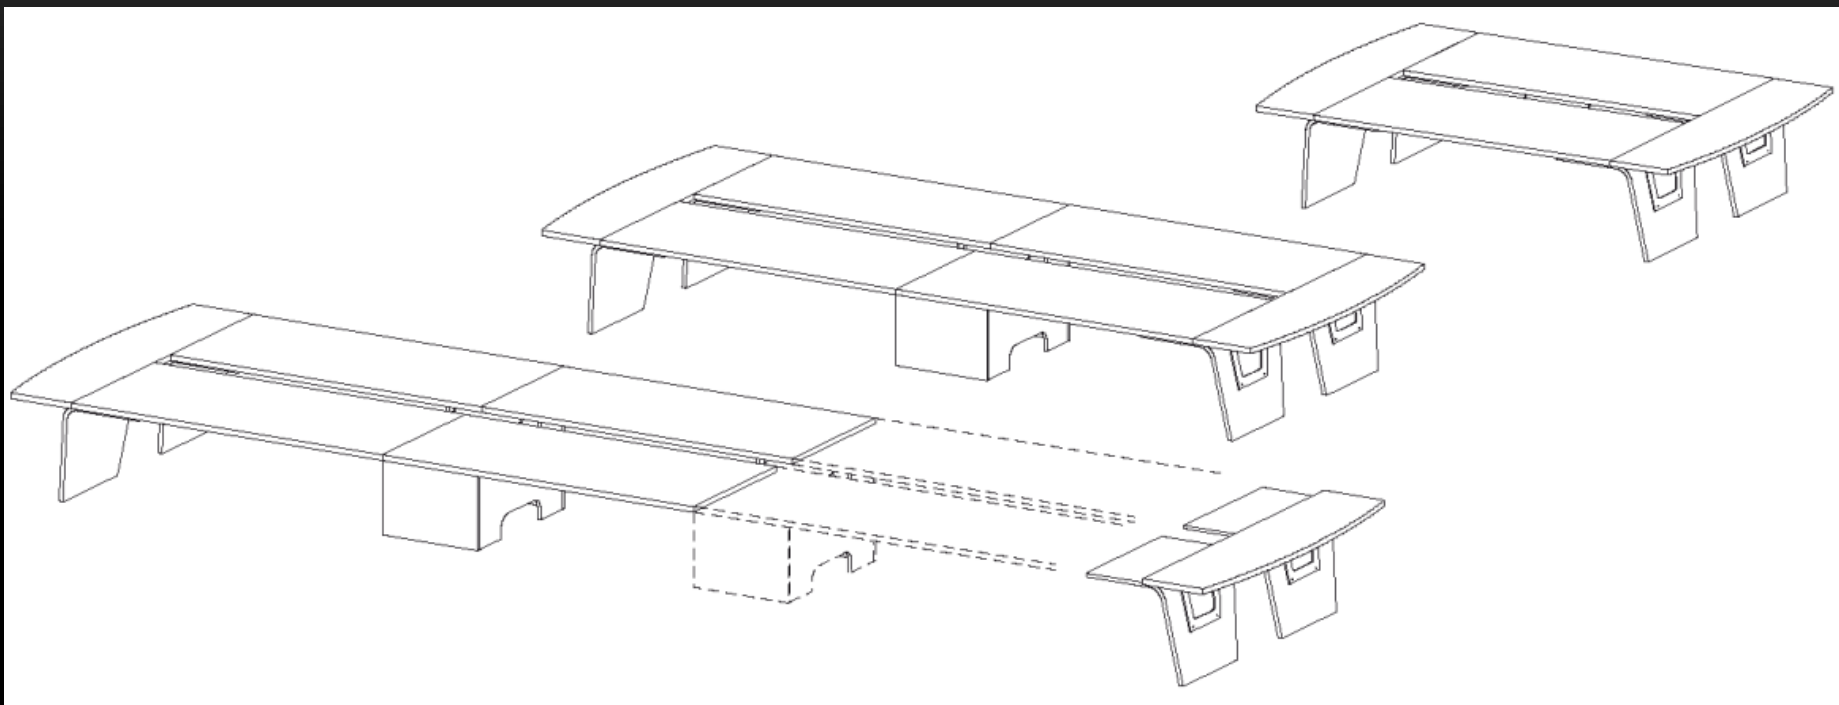

TAVOLINO DA CAFFÈ CURVO

TAVOLO RIUNIONE DRITTO

IL TAVOLO RIUNIONI DRITTO È L'INSIEME DI PIÙ PIANI SCRIVANIA (QUANTITÀ A PIACIMENTO), DI 4 GAMBE, 4 STAFFE E DUE ALLUNGHI ESTERNI SITUATI ALLE ESTREMITÀ. OGNI 4 PIANI È OBBLIGATORIO UN APPOGGIO CENTRALE IN SUPPORTO AL TAVOLO.