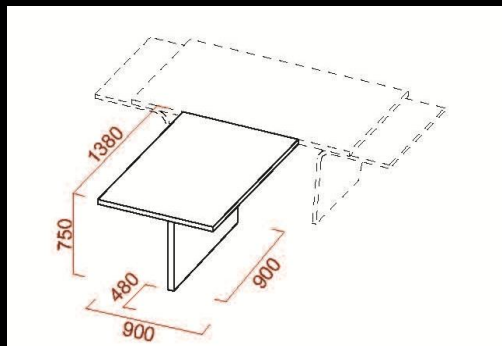

F

Scrivania vetro gamba non allineata
L. TOT. 230 / 250 – P. 95 – H. 72,5

ALLUNGI PER SCRIVANIA DRITTA GAMBA RUOTATA (A)

ALLUNGO INTERNO

ALLUNGO ESTERNO CON GAMBA TERMINALE IN LEGNO

ALLUNGO FRONTALE

ALLUNGO ESTERNO CON GAMBA TERMINALE IN VETRO

ALLUNGHI PER SCRIVANIA DRITTA GAMBA NON ALLINEATA (B)

ALLUNGO INTERNO

ALLUNGO ESTERNO CON GAMBA TERMINALE IN LEGNO

ALLUNGO FRONTALE

ALLUNGO ESTERNO CON GAMBA TERMINALE IN VETRO

ALLUNGHI PER SCRIVANIA SAGOMATA GAMBA RUOTATA (C)