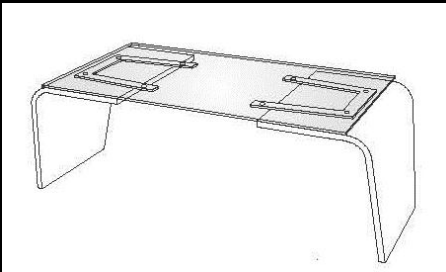

- Con gambe legno: 1.898 €

230 X 95 CM

F