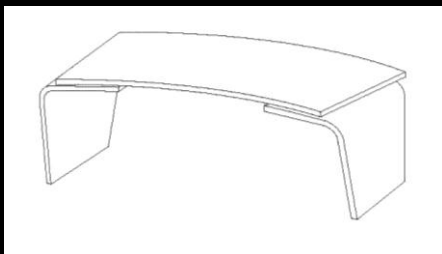

L 90 - P 30 - H 40
L 35.46" - W 11.82" H 15.76"

L 180 - P 30 - H 40
L 70.92" - W 11.82" H 15.76"

BOISERIE

MENSOLA A MURO

L 90 - P 28 - H 4

L 35.46" - W 11.82" H 1.58"

L 180 - P 28 - H 4

L 70.92" - W 11.82" H 1.58"

PREZZI LARUS

ESEMPI DI PREZZI

210 X 95 CM

A

- Con gambe legno: 1.185 €

230 X 95 CM

B

- Con gambe legno: 1.453 €

210 X 95 CM

C

- Con gambe legno: 1.267 €

ESEMPI DI PREZZI

230 X 95 CM

D

- Con gambe legno: 1.535 €

210 X 95 CM