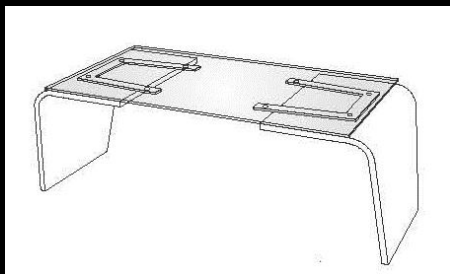

LARUS

Caratteristiche tecniche

SCRIVANIE

A

Scrivania dritta gamba ruotata
L. TOT. 210 / 230 / 250 – P. 95 – H. 75

B

Scrivania dritta gamba non allineata
L. TOT. 230 / 250 – P. 95 – H. 75

C

Scrivania sagomata gamba ruotata
L. TOT. 210 / 230 / 250 – P. 95 – H. 75

SCRIVANIE

D

Scrivania sagomata gamba non allineata
L. TOT. 230 / 250 – P. 95 – H. 75

E

Scrivania vetro gamba ruotata
L. TOT. 210 / 230 – P. 95 – H. 72,5

F

Scrivania vetro gamba non allineata
L. TOT. 230 / 250 – P. 95 – H. 72,5

ALLUNGI PER SCRIVANIA DRITTA GAMBA RUOTATA (A)

ALLUNGO INTERNO

ALLUNGO ESTERNO CON GAMBA TERMINALE IN LEGNO

ALLUNGO FRONTALE

ALLUNGO ESTERNO CON GAMBA TERMINALE IN VETRO