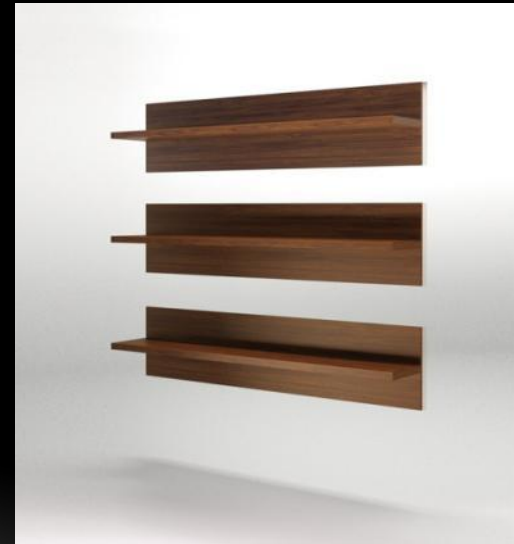

L 90 - P 30 - H 40
L 35.46" - W 11.82" H 15.76"

L 180 - P 30 - H 40
L 70.92" - W 11.82" H 15.76"

80 €

151 €

PREZZO COMPOSIZIONI DA FOTOGRAFICO

- Piano in legno sagomato
Shaped wooden top
Plateau profilé en bois