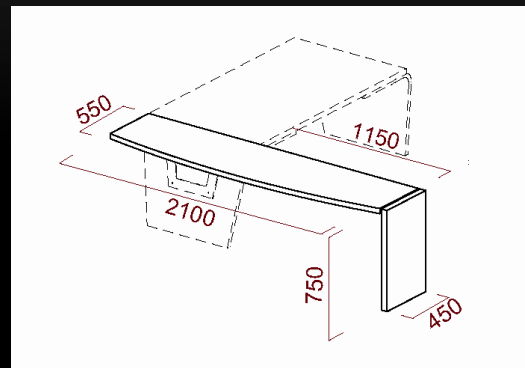

F

Scrivania vetro gamba non allineata
L. TOT. 230 / 250 – P. 95 – H. 72,5

ALLUNGI PER SCRIVANIA DRITTA GAMBA RUOTATA (A)

ALLUNGO INTERNO

ALLUNGO ESTERNO CON GAMBA TERMINALE IN LEGNO

ALLUNGO FRONTALE

ALLUNGO ESTERNO CON GAMBA TERMINALE IN VETRO