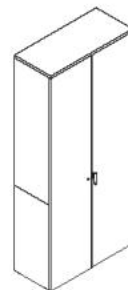

TAVOLO RIUNIONE QUADRATO

TAVOLO RIUNIONE ROTONDO

LIBRERIE STANDARD

LIBRERIA A GIORNO

PROFONDITA' 40 CM

L 90 - H 86
L 35.46" - H 33.88"

L 90 - H 126
L 35.46" - H 49.64"

L 90 - H 170
L 35.46" - H 66.98"

L 90 - H 207
L 35.46" - H 81.56"

L 90 - H 250
L 35.46" - H 98.5"

FISSARE AL MURO

LIBRERIA CON ANTE LEGNO

L 90 - H 86
L 35.46" - H 33.88"

L 90 - H 126
L 35.46" - H 49.64"

L 90 - H 170
L 35.46" - H 66.98"

L 90 - H 207
L 35.46" - H 81.56"

L 90 - H 250
L 35.46" - H 98.5"

LIBRERIE STANDARD

LIBRERIA CON ANTE VETRO FUMÈ

L 90 - H 126
L 35.46" - H 49.64"

L 90 - H 207
L 35.46" - H 81.56"

LIBRERIA CON ANTE VETRO FUMÈ E CORNICE BRONZO

L 90 - H 207
L 35.46" - H 81.56"