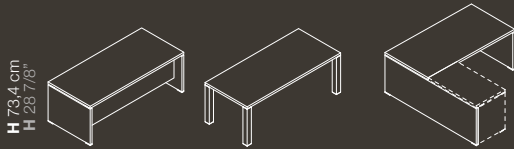

Gambe | Legs | Pieds | Patas

Gambe pannellate spessore 4 cm

Panel legs 4 cm (1 5/8") thick
Piètements panneaux 4 cm d'épaisseur
Patas paneladas 4 cm de espesor

Gambe angolari sezione 9x9 cm

Corner legs section 9x9 cm (3 1/2"x 3 1/2")
Piètements d'angle section 9x9 cm
Patas angulares sección 9x9 cm

Forme dei piani | Desk top shapes | Formes de plateaux | Formas de sobres

Scrivanie | Desks | Bureaux | Mesas

L 180/200 - P 90 cm
W 70 7/8" - 78 3/4" - D 35 3/8"

L 180/200 - P 90 cm
W 70 7/8" - 78 3/4" - D 35 3/8"

Dattilo | Returns | Retours | Alas

L 100/120 - P 60 cm
W 39 3/8" - 47 1/4" - D 23 5/8"

Briefing | Briefing | Briefing | Briefing

L 90/180 - P 80/90 cm
W 35 3/8" - 70 7/8" - D 31 1/2" - 35 3/8"

Tavoli riunione | Meeting tables | Tables de réunion | Mesas de juntas

L/P 80/90/100/120/130/150 cm
W/D 31 1/2" - 35 3/8" - 39 3/8" - 47 1/4" - 70 7/8" - 59"

L 210/280 - P 120 cm
W 82 5/8" - 110 1/4" - D 47 1/4"

L 420 - P 180 cm
W 165 3/8" - D 70 7/8"

L 490/560/630 - P 180 cm
W 192 7/8" - 220 1/2" - 248" - D 70 7/8"