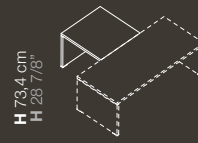

Gambe | Legs | Pieds | Patas

Gambe pannellate spessore 4 cm

Panel legs 4 cm (1 5/8") thick
Piètements panneaux 4 cm d'épaisseur
Patas paneladas 4 cm de espesor

Gambe angolari sezione 9x9 cm

Corner legs section 9x9 cm (3 1/2"x 3 1/2")
Piètements d'angle section 9x9 cm
Patas angulares sección 9x9 cm

Forme dei piani | Desk top shapes | Formes de plateaux | Formas de sobres

Scrivanie | Desks | Bureaux | Mesas

L 180/200 - P 90 cm
W 70 7/8" - 78 3/4" - D 35 3/8"

L 180/200 - P 90 cm
W 70 7/8" - 78 3/4" - D 35 3/8"

Dattilo | Returns | Retours | Alas

L 100/120 - P 60 cm
W 39 3/8" - 47 1/4" - D 23 5/8"

Briefing | Briefing | Briefing | Briefing

L 90/180 - P 80/90 cm
W 35 3/8" - 70 7/8" - D 31 1/2" - 35 3/8"

Tavoli riunione | Meeting tables | Tables de réunion | Mesas de juntas

L/P 80/90/100/120/130/150 cm
W/D 31 1/2" - 35 3/8" - 39 3/8" - 47 1/4" - 70 7/8" - 59"

L 210/280 - P 120 cm
W 82 5/8" - 110 1/4" - D 47 1/4"

L 420 - P 180 cm
W 165 3/8" - D 70 7/8"

L 490/560/630 - P 180 cm
W 192 7/8" - 220 1/2" - 248" - D 70 7/8"