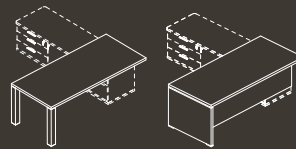

Gambe | Legs | Pieds | Patas

Gambe pannellate spessore 4 cm

Panel legs 4 cm (1 5/8") thick
Piètements panneaux 4 cm d'épaisseur
Patas paneladas 4 cm de espesor

Gambe angolari sezione 9x9 cm

Corner legs section 9x9 cm (3 1/2"x 3 1/2")
Piètements d'angle section 9x9 cm
Patas angulares sección 9x9 cm

Forme dei piani | Desk top shapes | Formes de plateaux | Formas de sobres

Scrivanie | Desks | Bureaux | Mesas

L 180/200 - P 90 cm
W 70 7/8" - 78 3/4" - D 35 3/8"

L 180/200 - P 90 cm
W 70 7/8" - 78 3/4" - D 35 3/8"

Dattilo | Returns | Retours | Alas

L 100/120 - P 60 cm
W 39 3/8" - 47 1/4" - D 23 5/8"

Briefing | Briefing | Briefing | Briefing

L 90/180 - P 80/90 cm
W 35 3/8" - 70 7/8" - D 31 1/2" - 35 3/8"

Tavoli riunione | Meeting tables | Tables de réunion | Mesas de juntas